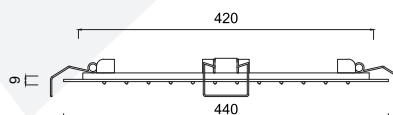

SURF

5889

Cartuccia ceramica
Ceramic cartridge

3022

9 lt/min
Aeratore WATERSAVING, 9 Lt min
WATERSAVING aerator, 9 Lt per min

Inox
Inox

Sistema anticalcare
Anti-scale system

Cover
Cover

Fissaggio a molle
Spring fixing system

Getto laminare
Laminar

Set doccia incasso monocomando, deviatore a rotazione, kit duplex, soffione incasso con fissaggio a molle pioggia/laminare Ø 440.

Single-lever built-in shower set, rotating diverter, shower kit, Ø 440 built-in shower head with spring fixing, rain/laminar function.

Mitigeur de douche à encastrer, inverseur rotatif, kit douche, pomme de douche à encastrer Ø 440 avec fixation par ressort, fonction pluie/laminaire.

Einhebel-UP-Brausegarnitur, Drehumsteller, Brauseset, UP-Brause Ø 440 mit Federbefestigung, Regen-Laminarfunktion.

Conjunto de ducha monomando de empotrar, desviador giratorio, kit ducha, rociador de empotrar Ø 440 con fijación por resorte, función lluvia/laminar.

Однорычажный встраиваемый душевой набор, поворотный переключатель, душевой набор, встраиваемая душевая насадка Ø 440 с пружинным креплением, функция «дождь/ламинар».

Articolo	Note	CROMO	NO	NKO	BROP - GF - CRN	O - OSP
5889		✓	✓	✓	✓	✓

CROMO: Cromo / Chrome-Plated - **BO:** Bianco Opaco / Matt White - **NO:** Nero Opaco / Matt Black - **NKO:** Nikel Opaco / Matt Nikel - **BROP:** Brondo opaco / Matt Bronze - **GF:** Grafite / Graphite - **CRN:** Cromo nero / Chrome Black - **O:** Oro / Gold - **OSP:** Oro SPazzolato / Brushed Gold

Rubinetteria Giulini Giovanni srl

Via Salvo D'Acquisto, 22 - 28076 Pogno (No) Italy

Tel. +39 0322 97157 - www.giulini.it - info@giulini.it

Vendite Italia: italia@giulini.it / Tel. +39 0322 97157 - Vendite Export: export@giulini.it / Tel. +39 0322 97057