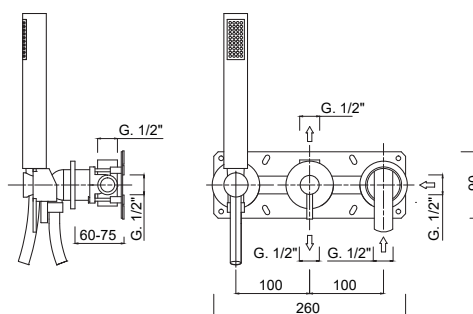

SURF

5889

Cartuccia ceramica
Ceramic cartridge

3022

9 lt/min
Aeratore WATERSAVING, 9 Lt min
WATERSAVING aerator, 9 Lt per min

Inox
Inox

Sistema anticalcare
Anti-scale system

Cover
Cover

Fissaggio a molle
Spring fixing system

Getto laminare
Laminar

Set doccia incasso monocomando, deviatore a rotazione, kit duplex, soffione incasso con fissaggio a molle pioggia/laminare Ø 440.

Single-lever built-in shower set, rotating diverter, shower kit, Ø 440 built-in shower head with spring fixing, rain/laminar function.

Mitigeur de douche à encastrer, inverseur rotatif, kit douche, pomme de douche à encastrer Ø 440 avec fixation par ressort, fonction pluie/laminaire.

Einhebel-UP-Brausegarnitur, Drehumsteller, Brauseset, UP-Brause Ø 440 mit Federbefestigung, Regen-Laminarfunktion.

Conjunto de ducha monomando de empotrar, desviador giratorio, kit ducha, rociador de empotrar Ø 440 con fijación por resorte, función lluvia/laminar.

Однорычажный встраиваемый душевой набор, поворотный переключатель, душевой набор, встраиваемая душевая насадка Ø 440 с пружинным креплением, функция «дождь/ламинар».

Articolo	Note	CROMO	NO	NKO	BROP - GF - CRN	O - OSP
5889		✓	✓	✓	✓	✓

CROMO: Cromo / Chrome-Plated - **BO:** Bianco Opaco / Matt White - **NO:** Nero Opaco / Matt Black - **NKO:** Nikel Opaco / Matt Nikel - **BROP:** Brondo opaco / Matt Bronze - **GF:** Grafite / Graphite - **CRN:** Cromo nero / Chrome Black - **O:** Oro / Gold - **OSP:** Oro SPazzolato / Brushed Gold

Rubinetteria Giulini Giovanni srl

Via Salvo D'Acquisto, 22 - 28076 Pogno (No) Italy

Tel. +39 0322 97157 - www.giulini.it - info@giulini.it

Vendite Italia: italia@giulini.it / Tel. +39 0322 97157 - Vendite Export: export@giulini.it / Tel. +39 0322 97057