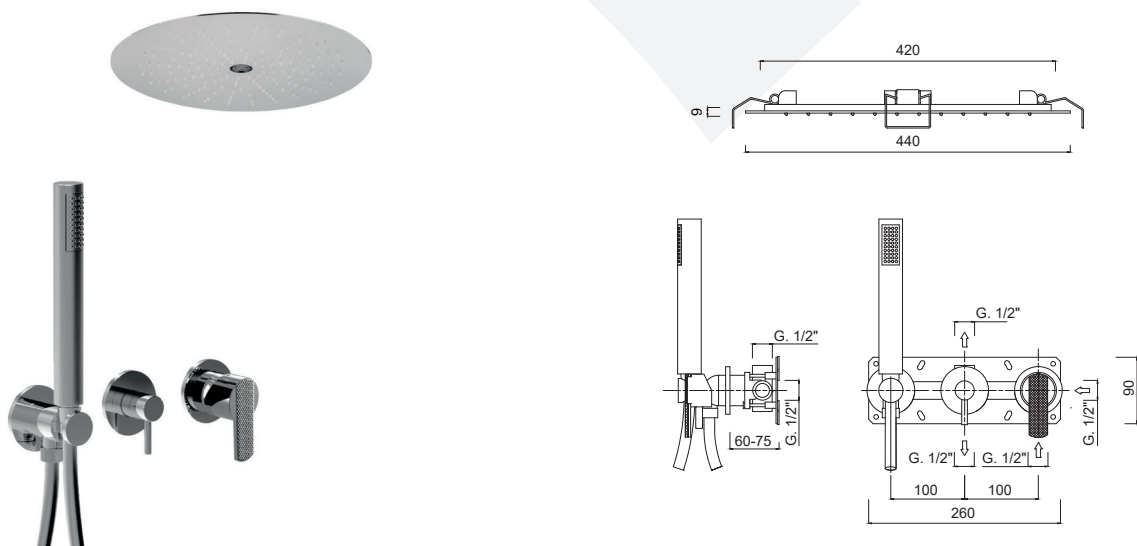

SURF

5889DL

Cartuccia ceramica
Ceramic cartridge

3022

9 l/min
Aeratore WATERSAVING, 9 Lt min
WATERSAVING aerator, 9 Lt per min

Inox
Inox

Sistema anticalcare
Anti-scale system

GG-BOX
5302 Box miscelatore doccia
Built-in shower mixer box

Cover
Cover

Fissaggio a molle
Spring fixing system

Getto laminare
Laminar

Set doccia incasso monocomando, deviatore a rotazione, kit duplex, soffione incasso con fissaggio a molle pioggia/laminare Ø 440.

Single-lever built-in shower set, rotating diverter, shower kit, Ø 440 built-in shower head with spring fixing, rain/laminar function.

Mitigeur de douche à encastrer, inverseur rotatif, kit douche, pomme de douche à encastrer Ø 440 avec fixation par ressort, fonction pluie/laminaire.

Einhebel-UP-Brausegarnitur, Drehumsteller, Brauseset, UP-Brause Ø 440 mit Federbefestigung, Regen-Laminarfunktion.

Conjunto de ducha monomando de empotrar, desviador giratorio, kit ducha, rociador de empotrar Ø 440 con fijación por resorte, función lluvia/laminar.

Однорычажный встраиваемый душевой набор, поворотный переключатель, душевой набор, встраиваемая душевая насадка Ø 440 с пружинным креплением, функция «дождь/ламинар».

Articolo	Note	CROMO	NO	NKO	BROP - GF - CRN	O - OSP
5889DL		✓	✓	✓	✓	✓

CROMO: Cromo / Chrome-Plated - **BO:** Bianco Opaco / Matt White - **NO:** Nero Opaco / Matt Black - **NKO:** Nikel Opaco / Matt Nikel - **BROP:** Brondo opaco / Matt Bronze - **GF:** Grafite / Graphite - **CRN:** Cromo nero / Chrome Black - **O:** Oro / Gold - **OSP:** Oro SPazzolato / Brushed Gold

Rubinetteria Giulini Giovanni srl

Via Salvo D'Acquisto, 22 - 28076 Pogno (No) Italy

Tel. +39 0322 97157 - www.giulini.it - info@giulini.it

Vendite Italia: italia@giulini.it / Tel. +39 0322 97157 - Vendite Export: export@giulini.it / Tel. +39 0322 97057