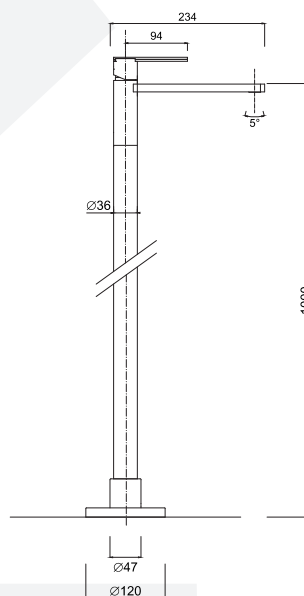

# SURF

5890D

Cartuccia ceramica  
Ceramic cartridge

Senza scarico  
Without pop-up waste

5 l/min  
Aeratore WATERSAVING, 5 Lt min  
WATERSAVING aerator, 5 Lt per min

**Monocomando lavabo a pavimento, bocca girevole.**

*Wash-basin single-lever mixer with floor pillar leg, swivel spout.*

*Mitigeur lavabo avec colonnette alimentation par le sol, bec mobile.*

*Waschtisch- Einhebelmischer mit Standfuss Schlauch, Rohrauslauf.*