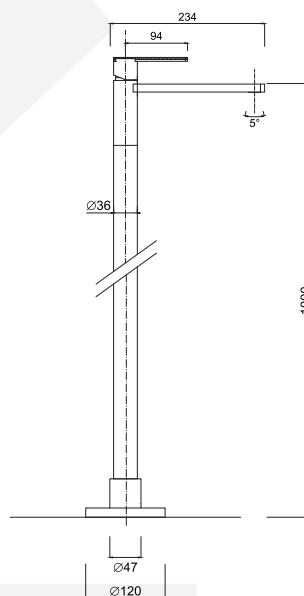

# SURF

5890DDL

Cartuccia ceramica  
Ceramic cartridge

Senza scarico  
Without pop-up waste

5 l/min  
Aeratore WATERSAVING, 5 Lt min  
WATERSAVING aerator, 5 Lt per min

**Monocomando lavabo a pavimento, bocca girevole.**

*Wash-basin single-lever mixer with floor pillar leg, swivel spout.*

*Mitigeur lavabo avec colonnette alimentation par le sol, bec mobile.*

*Waschtisch- Einhebelmischer mit Standfuss Schlauch, Rohrauslauf.*