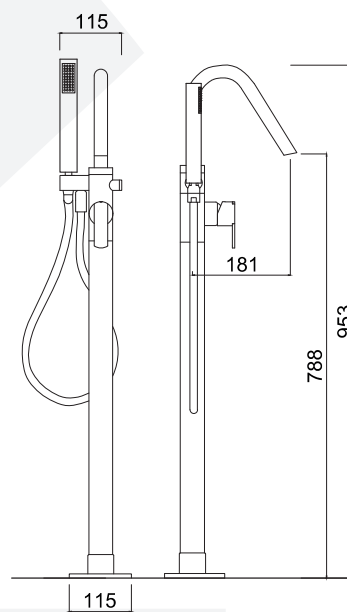

SURF

5892DL

Cartuccia ceramica
Ceramic cartridge

Sistema anticalcare
Anti-scale system

Cover
Cover

Box miscelatore doccia
Built-in shower mixer box

Monocomando vasca da terra

Floor-standing single-lever bathtub mixer

Mitigeur de baignoire au sol

Bodenstehender Einhebel-Badewannenmischer

Mezclador monomando de bañera de pavimento

Смеситель для ванны напольный, однорычажный.

Articolo	Note	CROMO	NO	NKO	BROP - GF - CRN	O - OSP
5892DL		✓	✓	✓	✓	✓