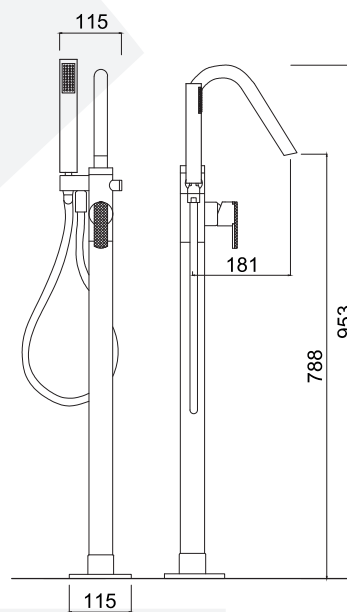

SURF

5892DL

Cartuccia ceramica
Ceramic cartridge

Sistema anticalcare
Anti-scale system

Cover
Cover

GG-BOX
5285

Box miscelatore doccia
Built-in shower mixer box

Monocomando vasca da terra

Floor-standing single-lever bathtub mixer

Mitigeur de baignoire au sol

Bodenstehender Einhebel-Badewannenmischer

Mezclador monomando de bañera de pavimento

Смеситель для ванны напольный, однорычажный.

Articolo	Note	CROMO	NO	NKO	BROP - GF - CRN	O - OSP
5892DL		✓	✓	✓	✓	✓