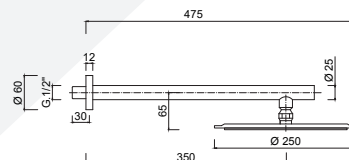

SURF

5893

3022

Set doccia incasso monocomando, deviatore a rotazione, kit duplex, bocca parete, braccio a parete, soffione inox Ø 250.

Built-in single-lever shower set, rotation diverter, shower kit, wall spout, wall arm, Ø 250 stainless steel shower head.

Ensemble de douche à encastrer monocommande, inverseur rotatif, kit de douche, bec mural, bras mural, pomme de douche inox Ø 250.

UP--Einhebelduschset, Drehumsteller, Duschset, Wandauslauf, Wandarm, Duschkopf aus Edelstahl Ø 250.

Conjunto de ducha monomando encastrable, desviador de rotación, kit de ducha, caño de pared, brazo de pared, rociador de acero inoxidable Ø 250.

Встраиваемый однорычажный душевой набор, поворотный переключатель, душевой набор, настенный излив, настенный кронштейн, душевая головка из нержавеющей стали Ø 250.