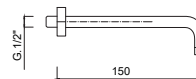

SURF

5893

3022

Set doccia incasso monocomando, deviatore a rotazione, kit duplex, bocca parete, braccio a parete, soffione inox Ø 250.

Built-in single-lever shower set, rotation diverter, shower kit, wall spout, wall arm, Ø 250 stainless steel shower head.

Ensemble de douche à encastrer monocommande, inverseur rotatif, kit de douche, bec mural, bras mural, pomme de douche inox Ø 250.

UP--Einhebelduschset, Drehumsteller, Duschset, Wandauslauf, Wandarm, Duschkopf aus Edelstahl Ø 250.