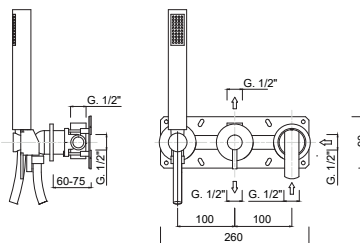

SURF

5893

3022

Set doccia incasso monocomando, deviatore a rotazione, kit duplex, bocca parete, braccio a parete, soffione inox Ø 250.

Built-in single-lever shower set, rotation diverter, shower kit, wall spout, wall arm, Ø 250 stainless steel shower head.

Ensemble de douche à encastrer monocommande, inverseur rotatif, kit de douche, bec mural, bras mural, pomme de douche inox Ø 250.

UP--Einhebelduschset, Drehumsteller, Duschset, Wandauslauf, Wandarm, Duschkopf aus Edelstahl Ø 250.

Conjunto de ducha monomando encastrable, desviador de rotación, kit de ducha, caño de pared, brazo de pared, rociador de acero inoxidable Ø 250.

Встраиваемый однорычажный душевой набор, поворотный переключатель, душевой набор, настенный излив, настенный кронштейн, душевая головка из нержавеющей стали Ø 250.