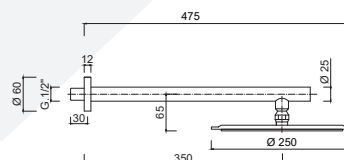

SURF

5893DL

3022

Set doccia incasso monocomando, deviatore a rotazione, kit duplex, bocca parete, braccio a parete, soffione inox Ø 250.

Built-in single-lever shower set, rotation diverter, shower kit, wall spout, wall arm, Ø 250 stainless steel shower head.

Ensemble de douche à encastrer monocommande, inverseur rotatif, kit de douche, bec mural, bras mural, pomme de douche inox Ø 250.

UP--Einhebelduschset, Drehumsteller, Duschset, Wandauslauf, Wandarm, Duschkopf aus Edelstahl Ø 250.

Conjunto de ducha monomando encastrable, desviador de rotación, kit de ducha, caño de pared, brazo de pared, rociador de acero inoxidable Ø 250.

Встраиваемый однорычажный душевой набор, поворотный переключатель, душевой набор, настенный излив, настенный кронштейн, душевая головка из нержавеющей стали Ø 250.