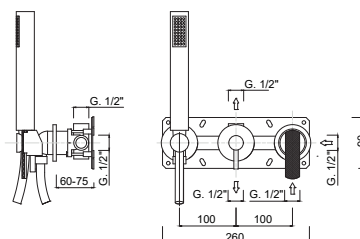

SURF

5893DL

3022

Set doccia incasso monocomando, deviatore a rotazione, kit duplex, bocca parete, braccio a parete, soffione inox Ø 250.

Built-in single-lever shower set, rotation diverter, shower kit, wall spout, wall arm, Ø 250 stainless steel shower head.

Ensemble de douche à encastrer monocommande, inverseur rotatif, kit de douche, bec mural, bras mural, pomme de douche inox Ø 250.

UP--Einhebelduschset, Drehumsteller, Duschset, Wandauslauf, Wandarm, Duschkopf aus Edelstahl Ø 250.

Conjunto de ducha monomando encastrable, desviador de rotación, kit de ducha, caño de pared, brazo de pared, rociador de acero inoxidable Ø 250.

Встраиваемый однорычажный душевой набор, поворотный переключатель, душевой набор, настенный излив, настенный кронштейн, душевая головка из нержавеющей стали Ø 250.