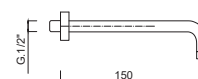

SURF

5893DL

3022

Set doccia incasso monocomando, deviatore a rotazione, kit duplex, bocca parete, braccio a parete, soffione inox Ø 250.

Built-in single-lever shower set, rotation diverter, shower kit, wall spout, wall arm, Ø 250 stainless steel shower head.

Ensemble de douche à encastrer monocommande, inverseur rotatif, kit de douche, bec mural, bras mural, pomme de douche inox Ø 250.

UP--Einhebelduschset, Drehumsteller, Duschset, Wandauslauf, Wandarm, Duschkopf aus Edelstahl Ø 250.