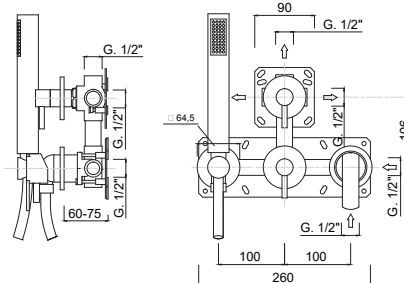

SURF

5898

 Cartuccia ceramica
Ceramic cartridge

3022

 9 lt/min
Aeratore WATERSAVING, 9 Lt min
WATERSAVING aerator, 9 Lt per min

 Inox
Inox

 Sistema anticalcare
Anti-scale system

 GG-BOX
5302 Box miscelatore doccia
Built-in shower mixer box

 Cover
Cover

 Cascata
Waterfall

 Cornice
Frame

Set doccia incasso monocomando, deviatore a rotazione, kit duplex, soffione incasso a cornice pioggia/cascata 430x430.

Built-in single-lever shower set, rotating diverter, shower kit, 430x430 built-in shower head with frame, rain/waterfall functions.

Mitigeur de douche à encastrer, inverseur rotatif, kit de douche, pomme de douche à encastrer 430x430 avec cadre, fonctions pluie/cascade.

UP-Einhebel-duschset, Drehumsteller, Duschset, 430x430 UPduschkopf mit Rahmen, Regen-/Wasserfall.

Conjunto de ducha monomando encastrable, desviador giratorio, kit de ducha, rociador de ducha de encastre 430x430 con marco, funciones lluvia/cascada.

Встроенный однорычажный душевой набор, поворотный переключатель, душевой набор, встроенная душевая насадка 430x430 с рамкой, функции дождя/водопада.