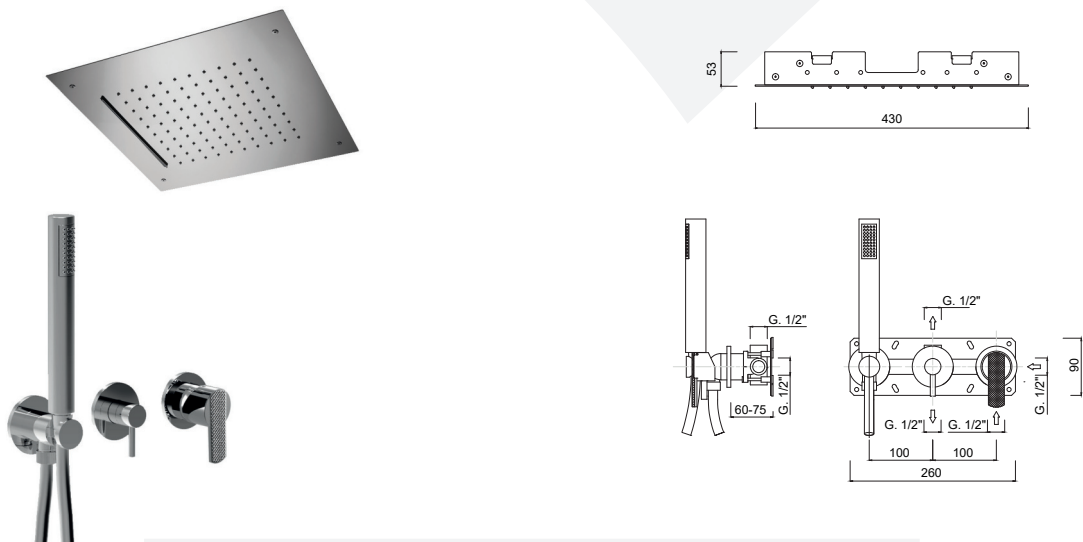

SURF

5898DL

 Cartuccia ceramica
Ceramic cartridge

3022

 9 lt/min
Aeratore WATERSAVING, 9 Lt min
WATERSAVING aerator, 9 Lt per min

 Inox
Inox

 Sistema anticalcare
Anti-scale system

 GG-BOX
5302 Box miscelatore doccia
Built-in shower mixer box

 Cover
Cover

 Cascata
Waterfall

 Cornice
Frame

Set doccia incasso monocomando, deviatore a rotazione, kit duplex, soffione incasso a cornice pioggia/cascata 430x430.

Built-in single-lever shower set, rotating diverter, shower kit, 430x430 built-in shower head with frame, rain/waterfall functions.

Mitigeur de douche à encastrer, inverseur rotatif, kit de douche, pomme de douche à encastrer 430x430 avec cadre, fonctions pluie/cascade.

UP-Einhebel-duschset, Drehumsteller, Duschset, 430x430 UPduschkopf mit Rahmen, Regen-/Wasserfall.

Conjunto de ducha monomando encastrable, desviador giratorio, kit de ducha, rociador de ducha de encastre 430x430 con marco, funciones lluvia/cascada.

Встроенный однорычажный душевой набор, поворотный переключатель, душевой набор, встроенная душевая насадка 430x430 с рамкой, функции дождя/водопада.