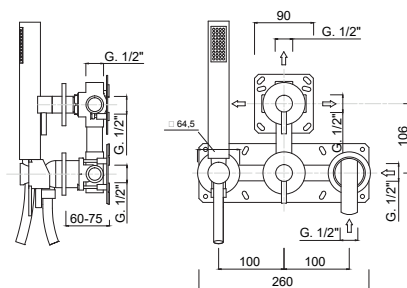

SURF

5899

 Cartuccia ceramica
Ceramic cartridge

3022

 9 lt/min
Aeratore WATERSAVING, 9 Lt min
WATERSAVING aerator, 9 Lt per min

 Inox
Inox

 Sistema anticalcare
Anti-scale system

 GG-BOX
5304 Box miscelatore doccia
Built-in shower mixer box

 Cover
Cover

 Cascata
Waterfall

 Cornice
Frame

Set doccia incasso monocomando, deviatore a rotazione, kit duplex, soffione incasso a cornice pioggia/cascata/nebulizzatori 600x400

Built-in single-lever shower set, rotating diverter, shower kit, 600x400 built-in shower head with frame, rain/waterfall/spray functions.

Mitigeur de douche à encastrer, inverseur rotatif, kit de douche, pomme de douche à encastrer 600x400 avec cadre, fonctions pluie/cascade/jet.

UP-Einhebel-Duschset, Drehumsteller, Duschset, 600x400 UP-Duschkopf mit Rahmen, Regen-/Wasserfall-/Sprühfunktion.