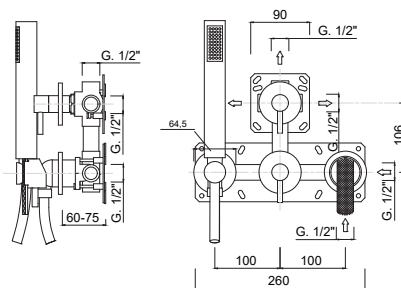

SURF

5899DL

Cartuccia ceramica
Ceramic cartridge

Inox
Inox

Sistema anticalcare
Anti-scale system

Cover
Cover

Cascata
Waterfall

Cornice
Frame

Set doccia incasso monocomando, deviatore a rotazione, kit duplex, soffione incasso a cornice pioggia/cascata/nebulizzatori 600x400

Built-in single-lever shower set, rotating diverter, shower kit, 600x400 built-in shower head with frame, rain/waterfall/spray functions.

Mitigeur de douche à encastrer, inverseur rotatif, kit de douche, pomme de douche à encastrer 600x400 avec cadre, fonctions pluie/cascade/jet.

UP-Einhebel-duschset, Drehumsteller, Duschset, 600x400 UP-Duschkopf mit Rahmen, Regen-/Wasserfall-/Sprühfunktion.

Conjunto de ducha monomando encastrable, desviador giratorio, kit de ducha, rociador de ducha de encastre 600x400 con marco, funciones lluvia/cascada/caño.

Встроенный однорычажный душевой набор, поворотный переключатель, душевой набор, встраиваемый верхний душ 600x400 с рамой, функция дождь/водопад/струя.

Articolo	Note	CROMO	NO	NKO	BROP - GF - CRN	O - OSP
5899DL		✓	✓	✓	✓	✓

CROMO: Cromo / Chrome-Plated - **BO:** Bianco Opaco / Matt White - **NO:** Nero Opaco / Matt Black - **NKO:** Nikel Opaco / Matt Nikel - **BROP:** Brondo opaco / Matt Bronze - **GF:** Grafite / Graphite - **CRN:** Cromo nero / Chrome Black - **O:** Oro / Gold - **OSP:** Oro SPazzolato / Brushed Gold

RubINETTERIA Giulini Giovanni srl

Via Salvo D'Acquisto, 22 - 28076 Pogno (No) Italy
Tel. +39 0322 97157 - www.giulini.it - info@giulini.it

Vendite Italia: italia@giulini.it / Tel. +39 0322 97157 - Vendite Export: export@giulini.it / Tel. +39 0322 97057