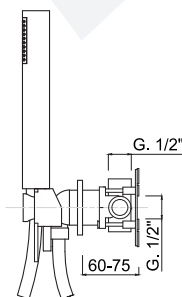

SURF

58X5301

Cover
Cover

Deviatore 2 vie - 1 entrata 1 uscite
2-way diverter - 1 inlet 1 outlets

Monocomando doccia incasso, deviatore a rotazione, kit duplex integrato, 1 uscita libera

Built-in single-lever shower mixer with rotating diverter, integrated shower kit, 1 free outlet

Mitigeur de douche à encastrer avec inverseur rotatif, kit de douche intégré, 1 sortie libre

UP-Einhand-Brausebatterie mit drehbarem Umsteller, integriertem Brauseset, 1 freier Auslauf

Mezclador monomando de ducha empotrado con desviador giratorio, kit de ducha integrado, 1 salida libre

Встраиваемый однорычажный смеситель для душа с поворотным переключателем, встроенным душевым набором, 1 свободный выпуск

Articolo	Note	CROMO	NO	NKO	BROP - GF - CRN	O - OSP
58X5301		✓	✓	✓	✓	✓

CROMO: Cromo / Chrome-Plated - **BO:** Bianco Opaco / Matt White - **NO:** Nero Opaco / Matt Black - **NKO:** Nikel Opaco / Matt Nikel - **BROP:** Brondo opaco / Matt Bronze - **GF:** Grafite / Graphite - **CRN:** Cromo nero / Chrome Black - **O:** Oro / Gold - **OSP:** Oro SPazzolato / Brushed Gold

RubINETTERIA Giulini Giovanni srl

Via Salvo D'Acquisto, 22 - 28076 Pogno (No) Italy
Tel. +39 0322 97157 - www.giulini.it - info@giulini.it

Vendite Italia: italia@giulini.it / Tel. +39 0322 97157 - Vendite Export: export@giulini.it / Tel. +39 0322 97057