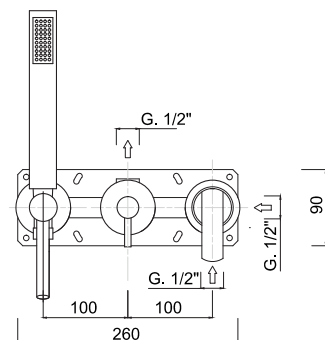

SURF

58X5301

Cover
Cover

Deviatore 2 vie - 1 entrata 1 uscite
2-way diverter - 1 inlet 1 outlets

Monocomando doccia incasso, deviatore a rotazione, kit duplex integrato, 1 uscita libera

Built-in single-lever shower mixer with rotating diverter, integrated shower kit, 1 free outlet

Mitigeur de douche à encastrer avec inverseur rotatif, kit de douche intégré, 1 sortie libre

UP-Einhand-Brausebatterie mit drehbarem Umsteller, integriertem Brauseset, 1 freier Auslauf

Mezclador monomando de ducha empotrado con desviador giratorio, kit de ducha integrado, 1 salida libre

Встраиваемый однорычажный смеситель для душа с поворотным переключателем, встроенным душевым набором, 1 свободный выпуск

Articolo	Note	CROMO	NO	NKO	BROP - GF - CRN	O - OSP
58X5301		✓	✓	✓	✓	✓

CROMO: Cromo / Chrome-Plated - **BO:** Bianco Opaco / Matt White - **NO:** Nero Opaco / Matt Black - **NKO:** Nikel Opaco / Matt Nikel - **BROP:** Brondo opaco / Matt Bronze - **GF:** Grafite / Graphite - **CRN:** Cromo nero / Chrome Black - **O:** Oro / Gold - **OSP:** Oro SPazzolato / Brushed Gold

RubINETTERIA Giulini Giovanni srl

Via Salvo D'Acquisto, 22 - 28076 Pogno (No) Italy
Tel. +39 0322 97157 - www.giulini.it - info@giulini.it

Vendite Italia: italia@giulini.it / Tel. +39 0322 97157 - Vendite Export: export@giulini.it / Tel. +39 0322 97057