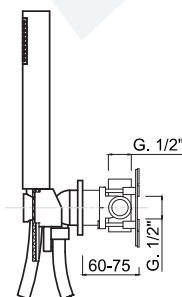

SURF

58X5301DL

Cover
Cover

Deviatore 2 vie - 1 entrata 1 uscite
2-way diverter - 1 inlet 1 outlets

Monocomando doccia incasso, deviatore a rotazione, kit duplex integrato, 1 uscita libera

Built-in single-lever shower mixer with rotating diverter, integrated shower kit, 1 free outlet

Mitigeur de douche à encastrer avec inverseur rotatif, kit de douche intégré, 1 sortie libre

UP-Einhand-Brausebatterie mit drehbarem Umsteller, integriertem Brauseset, 1 freier Auslauf

Mezclador monomando de ducha empotrado con desviador giratorio, kit de ducha integrado, 1 salida libre

Встраиваемый однорычажный смеситель для душа с поворотным переключателем, встроенным душевым набором, 1 свободный выпуск

Articolo	Note	CROMO	NO	NKO	BROP - GF - CRN	O - OSP
58X5301DL		✓	✓	✓	✓	✓

CROMO: Cromo / Chrome-Plated - **BO:** Bianco Opaco / Matt White - **NO:** Nero Opaco / Matt Black - **NKO:** Nikel Opaco / Matt Nikel - **BROP:** Brondo opaco / Matt Bronze - **GF:** Grafite / Graphite - **CRN:** Cromo nero / Chrome Black - **O:** Oro / Gold - **OSP:** Oro SPazzolato / Brushed Gold

RubINETTERIA Giulini Giovanni srl

Via Salvo D'Acquisto, 22 - 28076 Pogno (No) Italy

Tel. +39 0322 97157 - www.giulini.it - info@giulini.it

Vendite Italia: italia@giulini.it / Tel. +39 0322 97157 - Vendite Export: export@giulini.it / Tel. +39 0322 97057