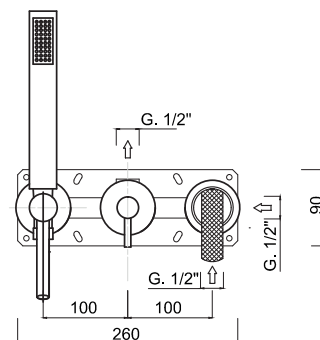

SURF

58X5301DL

Cover
Cover

Deviatore 2 vie - 1 entrata 1 uscite
2-way diverter - 1 inlet 1 outlets

Monocomando doccia incasso, deviatore a rotazione, kit duplex integrato, 1 uscita libera

Built-in single-lever shower mixer with rotating diverter, integrated shower kit, 1 free outlet

Mitigeur de douche à encastrer avec inverseur rotatif, kit de douche intégré, 1 sortie libre

UP-Einhand-Brausebatterie mit drehbarem Umsteller, integriertem Brauseset, 1 freier Auslauf

Mezclador monomando de ducha empotrado con desviador giratorio, kit de ducha integrado, 1 salida libre

Встраиваемый однорычажный смеситель для душа с поворотным переключателем, встроенным душевым набором, 1 свободный выпуск

Articolo	Note	CROMO	NO	NKO	BROP - GF - CRN	O - OSP
58X5301DL		✓	✓	✓	✓	✓

CROMO: Cromo / Chrome-Plated - **BO:** Bianco Opaco / Matt White - **NO:** Nero Opaco / Matt Black - **NKO:** Nikel Opaco / Matt Nikel - **BROP:** Brondo opaco / Matt Bronze - **GF:** Grafite / Graphite - **CRN:** Cromo nero / Chrome Black - **O:** Oro / Gold - **OSP:** Oro SPazzolato / Brushed Gold

RubINETTERIA Giulini Giovanni srl

Via Salvo D'Acquisto, 22 - 28076 Pogno (No) Italy

Tel. +39 0322 97157 - www.giulini.it - info@giulini.it

Vendite Italia: italia@giulini.it / Tel. +39 0322 97157 - Vendite Export: export@giulini.it / Tel. +39 0322 97057