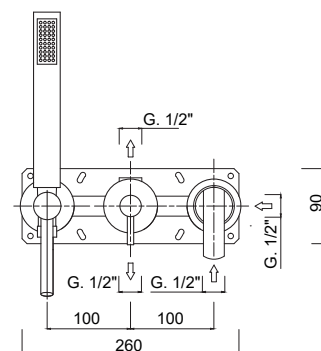

SURF

58X5302

Cover
Cover

Deviatore 3 vie - 1 entrata 2 uscite
3-way diverter - 1 inlet 2 outlets

Monocomando doccia incasso, deviatore a rotazione, kit duplex integrato, 2 uscite libere

Built-in single-lever shower mixer with rotating diverter, integrated shower kit, 2 free outlets

Mitigeur de douche à encastrer avec inverseur rotatif, kit de douche intégré, 2 sorties libres

UP-Einhand-Brausebatterie mit drehbarem Umsteller, integriertem Brauseset, 2 freier Ausgänge

Mezclador monomando de ducha empotrado con desviador giratorio, kit de ducha integrado, 2 salidas libres

Встраиваемый однорычажный смеситель для душа с поворотным переключателем, встроенным душевым набором, 2 свободных выхода

Articolo	Note	CROMO	NO	NKO	BROP - GF - CRN	O - OSP
58X5302		✓	✓	✓	✓	✓

CROMO: Cromo / Chrome-Plated - **BO:** Bianco Opaco / Matt White - **NO:** Nero Opaco / Matt Black - **NKO:** Nikel Opaco / Matt Nikel - **BROP:** Brondo opaco / Matt Bronze - **GF:** Grafite / Graphite - **CRN:** Cromo nero / Chrome Black - **O:** Oro / Gold - **OSP:** Oro SPazzolato / Brushed Gold

Rubinetteria Giulini Giovanni srl

Via Salvo D'Acquisto, 22 - 28076 Pogno (No) Italy
Tel. +39 0322 97157 - www.giulini.it - info@giulini.it

Vendite Italia: italia@giulini.it / Tel. +39 0322 97157 - Vendite Export: export@giulini.it / Tel. +39 0322 97057