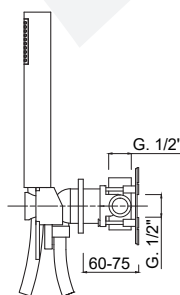

SURF

58X5302

Cover
Cover

Deviatore 3 vie - 1 entrata 2 uscite
3-way diverter - 1 inlet 2 outlets

Monocomando doccia incasso, deviatore a rotazione, kit duplex integrato, 2 uscite libere

Built-in single-lever shower mixer with rotating diverter, integrated shower kit, 2 free outlets

Mitigeur de douche à encastrer avec inverseur rotatif, kit de douche intégré, 2 sorties libres

UP-Einhand-Brausebatterie mit drehbarem Umsteller, integriertem Brauseset, 2 freier Ausgänge

Mezclador monomando de ducha empotrado con desviador giratorio, kit de ducha integrado, 2 salidas libres

Встраиваемый однорычажный смеситель для душа с поворотным переключателем, встроенным душевым набором, 2 свободных выхода

Articolo	Note	CROMO	NO	NKO	BROP - GF - CRN	O - OSP
58X5302		✓	✓	✓	✓	✓

CROMO: Cromo / Chrome-Plated - **BO:** Bianco Opaco / Matt White - **NO:** Nero Opaco / Matt Black - **NKO:** Nikel Opaco / Matt Nikel - **BROP:** Brondo opaco / Matt Bronze - **GF:** Grafite / Graphite - **CRN:** Cromo nero / Chrome Black - **O:** Oro / Gold - **OSP:** Oro SPazzolato / Brushed Gold

Rubinetteria Giulini Giovanni srl

Via Salvo D'Acquisto, 22 - 28076 Pogno (No) Italy
Tel. +39 0322 97157 - www.giulini.it - info@giulini.it

Vendite Italia: italia@giulini.it / Tel. +39 0322 97157 - Vendite Export: export@giulini.it / Tel. +39 0322 97057