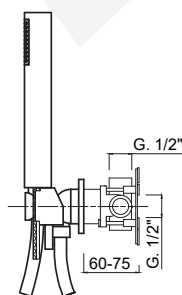

SURF

58X5302DL

Cover
Cover

Deviatore 3 vie - 1 entrata 2 uscite
3-way diverter - 1 inlet 2 outlets

Monocomando doccia incasso, deviatore a rotazione, kit duplex integrato, 2 uscite libere

Built-in single-lever shower mixer with rotating diverter, integrated shower kit, 2 free outlets

Mitigeur de douche à encastrer avec inverseur rotatif, kit de douche intégré, 2 sorties libres

UP-Einhand-Brausebatterie mit drehbarem Umsteller, integriertem Brauseset, 2 freier Ausgänge

Mezclador monomando de ducha empotrado con desviador giratorio, kit de ducha integrado, 2 salidas libres

Встраиваемый однорычажный смеситель для душа с поворотным переключателем, встроенным душевым набором, 2 свободных выхода

Articolo	Note	CROMO	NO	NKO	BROP - GF - CRN	O - OSP
58X5302		✓	✓	✓	✓	✓

CROMO: Cromo / Chrome-Plated - **BO:** Bianco Opaco / Matt White - **NO:** Nero Opaco / Matt Black - **NKO:** Nikel Opaco / Matt Nikel - **BROP:** Brondo opaco / Matt Bronze - **GF:** Grafite / Graphite - **CRN:** Cromo nero / Chrome Black - **O:** Oro / Gold - **OSP:** Oro SPazzolato / Brushed Gold

Rubinetteria Giulini Giovanni srl

Via Salvo D'Acquisto, 22 - 28076 Pogno (No) Italy
Tel. +39 0322 97157 - www.giulini.it - info@giulini.it

Vendite Italia: italia@giulini.it / Tel. +39 0322 97157 - Vendite Export: export@giulini.it / Tel. +39 0322 97057