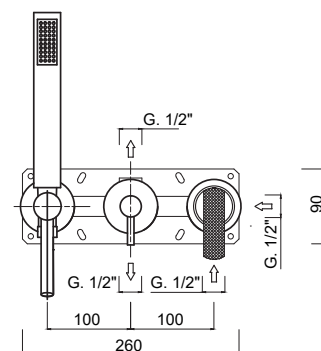

SURF

58X5302DL

Cover
Cover

Deviatore 3 vie - 1 entrata 2 uscite
3-way diverter - 1 inlet 2 outlets

Monocomando doccia incasso, deviatore a rotazione, kit duplex integrato, 2 uscite libere

Built-in single-lever shower mixer with rotating diverter, integrated shower kit, 2 free outlets

Mitigeur de douche à encastrer avec inverseur rotatif, kit de douche intégré, 2 sorties libres

UP-Einhand-Brausebatterie mit drehbarem Umsteller, integriertem Brauseset, 2 freier Ausgänge

Mezclador monomando de ducha empotrado con desviador giratorio, kit de ducha integrado, 2 salidas libres

Встраиваемый однорычажный смеситель для душа с поворотным переключателем, встроенным душевым набором, 2 свободных выхода

Articolo	Note	CROMO	NO	NKO	BROP - GF - CRN	O - OSP
58X5302		✓	✓	✓	✓	✓

CROMO: Cromo / Chrome-Plated - **BO:** Bianco Opaco / Matt White - **NO:** Nero Opaco / Matt Black - **NKO:** Nikel Opaco / Matt Nikel - **BROP:** Brondo opaco / Matt Bronze - **GF:** Grafite / Graphite - **CRN:** Cromo nero / Chrome Black - **O:** Oro / Gold - **OSP:** Oro SPazzolato / Brushed Gold

Rubinetteria Giulini Giovanni srl

Via Salvo D'Acquisto, 22 - 28076 Pogno (No) Italy
Tel. +39 0322 97157 - www.giulini.it - info@giulini.it

Vendite Italia: italia@giulini.it / Tel. +39 0322 97157 - Vendite Export: export@giulini.it / Tel. +39 0322 97057