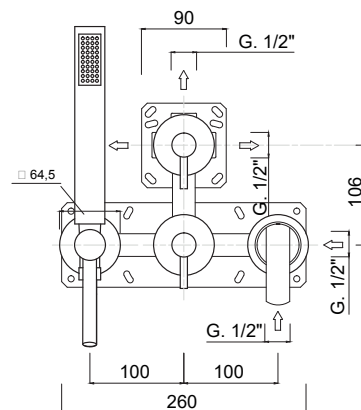

SURF

58X5304

Cover
Cover

Deviatore 4 vie-1 entrate 3 uscite
4-way diverter -1 inlet and 3 outlets

Monocomando doccia incasso, deviatore a rotazione, kit duplex integrato, 3 uscite libere

Built-in single-lever shower mixer with rotating diverter, integrated shower kit, 3 free outlets

Mitigeur de douche à encastrer avec inverseur rotatif, kit de douche intégré, 3 sorties libres

UP-Einhand-Brausebatterie mit drehbarem Umsteller, integriertem Brauseset, 3 freier Ausgänge

Mezclador monomando de ducha empotrado con desviador giratorio, kit de ducha integrado, 3 salidas libres

Встраиваемый однорычажный смеситель для душа с поворотным переключателем, встроенным душевым набором, 3 свободных выхода

Articolo	Note	CROMO	NO	NKO	BROP - GF - CRN	O - OSP
58X5304		✓	✓	✓	✓	✓

CROMO: Cromo / Chrome-Plated - **BO:** Bianco Opaco / Matt White - **NO:** Nero Opaco / Matt Black - **NKO:** Nikel Opaco / Matt Nikel - **BROP:** Brondo opaco / Matt Bronze - **GF:** Grafite / Graphite - **CRN:** Cromo nero / Chrome Black - **O:** Oro / Gold - **OSP:** Oro SPazzolato / Brushed Gold

Rubinetteria Giulini Giovanni srl

Via Salvo D'Acquisto, 22 - 28076 Pogno (No) Italy
Tel. +39 0322 97157 - www.giulini.it - info@giulini.it

Vendite Italia: italia@giulini.it / Tel. +39 0322 97157 - Vendite Export: export@giulini.it / Tel. +39 0322 97057