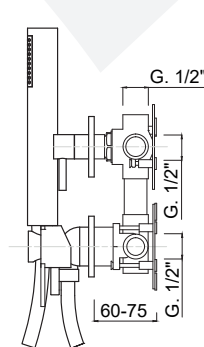

SURF

58X5304

Cover
Cover

Deviatore 4 vie-1 entrate 3 uscite
4-way diverter -1 inlet and 3 outlets

Monocomando doccia incasso, deviatore a rotazione, kit duplex integrato, 3 uscite libere

Built-in single-lever shower mixer with rotating diverter, integrated shower kit, 3 free outlets

Mitigeur de douche à encastrer avec inverseur rotatif, kit de douche intégré, 3 sorties libres

UP-Einhand-Brausebatterie mit drehbarem Umsteller, integriertem Brauseset, 3 freier Ausgänge

Mezclador monomando de ducha empotrado con desviador giratorio, kit de ducha integrado, 3 salidas libres

Встраиваемый однорычажный смеситель для душа с поворотным переключателем, встроенным душевым набором, 3 свободных выхода

Articolo	Note	CROMO	NO	NKO	BROP - GF - CRN	O - OSP
58X5304		✓	✓	✓	✓	✓

CROMO: Cromo / Chrome-Plated - **BO:** Bianco Opaco / Matt White - **NO:** Nero Opaco / Matt Black - **NKO:** Nikel Opaco / Matt Nikel - **BROP:** Brondo opaco / Matt Bronze - **GF:** Grafite / Graphite - **CRN:** Cromo nero / Chrome Black - **O:** Oro / Gold - **OSP:** Oro SPazzolato / Brushed Gold

Rubinetteria Giulini Giovanni srl

Via Salvo D'Acquisto, 22 - 28076 Pogno (No) Italy
Tel. +39 0322 97157 - www.giulini.it - info@giulini.it

Vendite Italia: italia@giulini.it / Tel. +39 0322 97157 - Vendite Export: export@giulini.it / Tel. +39 0322 97057