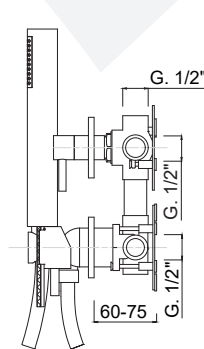

SURF

58X5304DL

Cover
Cover

Deviatore 4 vie-1 entrate 3 uscite
4-way diverter -1 inlet and 3 outlets

Monocomando doccia incasso, deviatore a rotazione, kit duplex integrato, 3 uscite libere

Built-in single-lever shower mixer with rotating diverter, integrated shower kit, 3 free outlets

Mitigeur de douche à encastrer avec inverseur rotatif, kit de douche intégré, 3 sorties libres

UP-Einhand-Brausebatterie mit drehbarem Umsteller, integriertem Brauseset, 3 freier Ausgänge

Mezclador monomando de ducha empotrado con desviador giratorio, kit de ducha integrado, 3 salidas libres

Встраиваемый однорычажный смеситель для душа с поворотным переключателем, встроенным душевым набором, 3 свободных выхода

Articolo	Note	CROMO	NO	NKO	BROP - GF - CRN	O - OSP
58X5304DL		✓	✓	✓	✓	✓

CROMO: Cromo / Chrome-Plated - **BO:** Bianco Opaco / Matt White - **NO:** Nero Opaco / Matt Black - **NKO:** Nikel Opaco / Matt Nikel - **BROP:** Brondo opaco / Matt Bronze - **GF:** Grafite / Graphite - **CRN:** Cromo nero / Chrome Black - **O:** Oro / Gold - **OSP:** Oro SPazzolato / Brushed Gold

Rubinetteria Giulini Giovanni srl

Via Salvo D'Acquisto, 22 - 28076 Pogno (No) Italy
Tel. +39 0322 97157 - www.giulini.it - info@giulini.it

Vendite Italia: italia@giulini.it / Tel. +39 0322 97157 - Vendite Export: export@giulini.it / Tel. +39 0322 97057