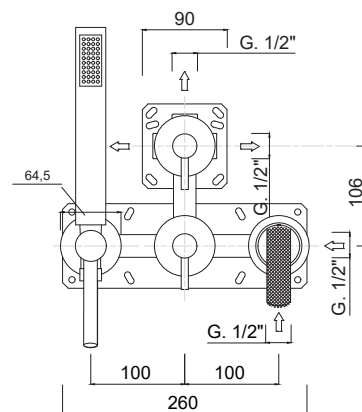

SURF

58X5304DL

Cover
Cover

Deviatore 4 vie-1 entrate 3 uscite
4-way diverter -1 inlet and 3 outlets

Monocomando doccia incasso, deviatore a rotazione, kit duplex integrato, 3 uscite libere

Built-in single-lever shower mixer with rotating diverter, integrated shower kit, 3 free outlets

Mitigeur de douche à encastrer avec inverseur rotatif, kit de douche intégré, 3 sorties libres

UP-Einhand-Brausebatterie mit drehbarem Umsteller, integriertem Brauseset, 3 freier Ausgänge

Mezclador monomando de ducha empotrado con desviador giratorio, kit de ducha integrado, 3 salidas libres

Встраиваемый однорычажный смеситель для душа с поворотным переключателем, встроенным душевым набором, 3 свободных выхода

Articolo	Note	CROMO	NO	NKO	BROP - GF - CRN	O - OSP
58X5304DL		✓	✓	✓	✓	✓

CROMO: Cromo / Chrome-Plated - **BO:** Bianco Opaco / Matt White - **NO:** Nero Opaco / Matt Black - **NKO:** Nikel Opaco / Matt Nikel - **BROP:** Brondo opaco / Matt Bronze - **GF:** Grafite / Graphite - **CRN:** Cromo nero / Chrome Black - **O:** Oro / Gold - **OSP:** Oro SPazzolato / Brushed Gold

Rubinetteria Giulini Giovanni srl

Via Salvo D'Acquisto, 22 - 28076 Pogno (No) Italy
Tel. +39 0322 97157 - www.giulini.it - info@giulini.it

Vendite Italia: italia@giulini.it / Tel. +39 0322 97157 - Vendite Export: export@giulini.it / Tel. +39 0322 97057