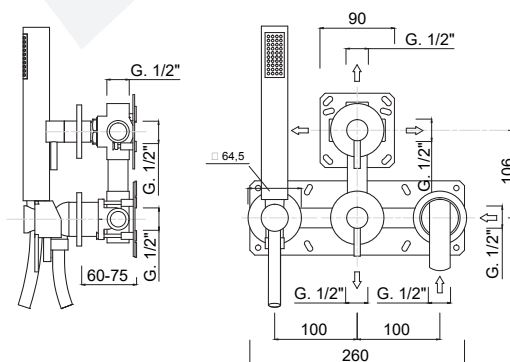

SURF

58X5305

Monocomando doccia incasso, deviatore a rotazione, kit duplex integrato, 4 uscite libere

Built-in single-lever shower mixer with rotating diverter, integrated shower kit, 4 free outlets

Mitigeur de douche à encastrer avec inverseur rotatif, kit de douche intégré, 4 sorties libres

UP-Einhand-Brausebatterie mit drehbarem Umsteller, integriertem Brauseset, 4 freier Ausgänge

Mezclador monomando de ducha empotrado con desviador giratorio, kit de ducha integrado, 4 salidas libres

Встраиваемый однорычажный смеситель для душа с поворотным переключателем, встроенным душевым набором, 4 свободных выхода

Articolo	Note	CROMO	NO	NKO	BROP - GF - CRN	O - OSP
59X5305		✓	✓	✓	✓	✓

CROMO: Cromo / Chrome-Plated - **BO:** Bianco Opaco / Matt White - **NO:** Nero Opaco / Matt Black - **NKO:** Nikel Opaco / Matt Nikel - **BROP:** Brondo opaco / Matt Bronze - **GF:** Grafite / Graphite - **CRN:** Cromo nero / Chrome Black - **O:** Oro / Gold - **OSP:** Oro SPazzolato / Brushed Gold

Rubinetteria Giulini Giovanni srl

Via Salvo D'Acquisto, 22 - 28076 Pogno (No) Italy
Tel. +39 0322 97157 - www.giulini.it - info@giulini.it

Vendite Italia: italia@giulini.it / Tel. +39 0322 97157 - Vendite Export: export@giulini.it / Tel. +39 0322 97057