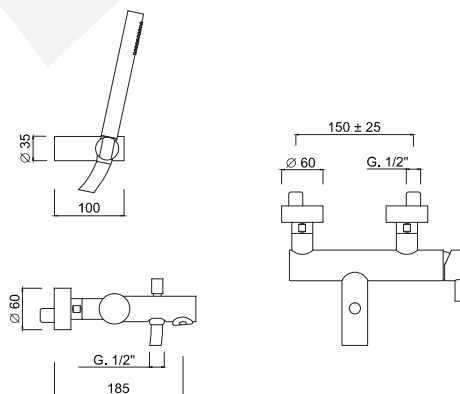

MY FUTURE

5901

Cartuccia ceramica
Ceramic cartridge

3022

Sistema anticalcare
Anti-scale system

Monocomando vasca esterno con set doccia duplex

External single-lever bathtub mixer, with shower set

Mitigeur de baignoire externe avec set de douche

Externer Einhebel-Badewannenmischer mit Brausegarnitur

Mezclador monomando exterior para bañera, con set de ducha

Внешний однорычажный смеситель для ванны с душевым набором

Articolo	Note	CROMO	BO - NO	NKO	BROP - GF - CRN	O - OSP
5901		✓	✓	✓	✓	✓