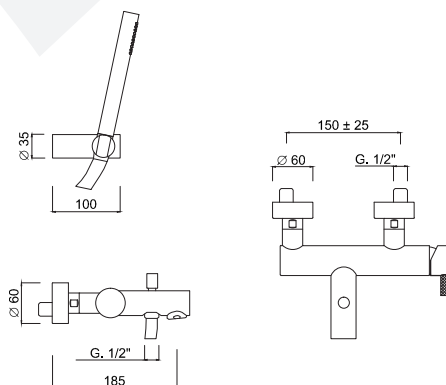

MY FUTURE

5901D

Cartuccia ceramica
Ceramic cartridge

3022

Sistema anticalcare
Anti-scale system

Monocomando vasca esterno con set doccia duplex

External single-lever bathtub mixer, with shower set

Mitigeur de baignoire externe avec set de douche

Externer Einhebel-Badewannenmischer mit Brausegarnitur

Mezclador monomando exterior para bañera, con set de ducha

Внешний однорычажный смеситель для ванны с душевым набором

Articolo	Note	CROMO	BO - NO	NKO	BROP - GF - CRN	O - OSP
5901D		✓	✓	✓	✓	✓

CROMO: Cromo / Chrome-Plated - **BO:** Bianco Opaco / Matt White - **NO:** Nero Opaco / Matt Black - **NKO:** Nikel Opaco / Matt Nikel - **BROP:** Brondo opaco / Matt Bronze - **GF:** Grafite / Graphite - **CRN:** Cromo nero / Chrome Black - **O:** Oro / Gold - **OSP:** Oro SPazzolato / Brushed Gold

Rubinetteria Giulini Giovanni srl

Via Salvo D'Acquisto, 22 - 28076 Pogno (No) Italy

Tel. +39 0322 97157 - www.giulini.it - info@giulini.it

Vendite Italia: italia@giulini.it / Tel. +39 0322 97157 - Vendite Export: export@giulini.it / Tel. +39 0322 97057