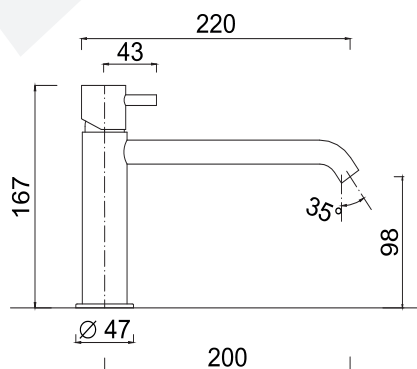

MY FUTURE

5905/SC-18

Cartuccia ceramica
Ceramic cartridge

5 lt/min

Aeratore WATERSAVING, 5 Lt min
WATERSAVING aerator, 5 Lt per min

Senza scarico
Without pop-up waste

Monocomando lavabo bocca lunga, senza scarico.

Single lever mixer with extended spout, without pop-up waste.

Mitigeur lavabo avec bec long, sans vidage.

Einhebel-Waschtischmischer mit verlängertem Auslauf, ohne Ablaufgarnitur.

Mezclador monomando de lavabo, caño largo, sin desagüe.

Однорычажный смеситель для раковины, без донного клапана.

Articolo	Note	CROMO	BO - NO	NKO	BROP - GF - CRN	O - OSP
5905/SC-18	SC	✓	✓	✓	✓	✓
5905A-18	A	✓				

CROMO: Cromo / Chrome-Plated - **BO:** Bianco Opaco / Matt White - **NO:** Nero Opaco / Matt Black - **NKO:** Nikel Opaco / Matt Nikel - **BROP:** Brondo opaco / Matt Bronze - **GF:** Grafite / Graphite - **CRN:** Cromo nero / Chrome Black - **O:** Oro / Gold - **OSP:** Oro SPazzolato / Brushed Gold - **SC:** Senza scarico / Without pop-up waste - **A:** Con scarico 1"1/4 - With 1"1/4 pop-up waste