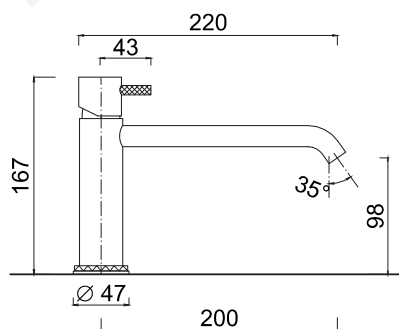

# MY FUTURE

5905/SC-18D

Cartuccia ceramica  
Ceramic cartridge

3021FMG

Senza scarico  
Without pop-up waste

Aeratore WATERSAVING, 5 Lt min  
WATERSAVING aerator, 5 Lt per min

Mezclador monomando de lavabo, caño largo, sin desagüe.

Однорычажный смеситель для раковины с удлиненным изливом, без донного клапана.

Articolo	Note	CROMO	BO - NO	NKO	BROP - GF - CRN	O - OSP
5905/SC-18D	SC	✓	✓	✓	✓	✓
5905A-18D	A	✓				