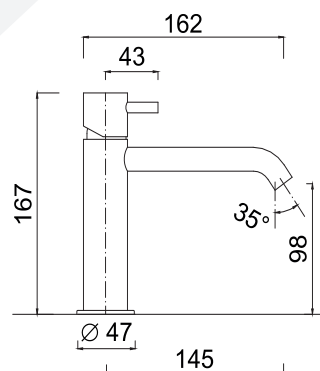

MY FUTURE

5905/SC

Monocomando lavabo, senza scarico.

Single lever mixer without pop-up waste.

Mitigeur lavabo sans vidage.

Einhebel-Waschtischmischer, ohne Ablaufgarnitur.

Mezclador monomando de lavabo, sin desagüe.

Однорычажный смеситель для раковины, без донного клапана.

Articolo	Note	CROMO	BO - NO	NKO	BROP - GF - CRN	O - OSP
5905/SC	SC	✓	✓	✓	✓	✓
5905A	A	✓				

CROMO: Cromo / Chrome-Plated - **BO:** Bianco Opaco / Matt White - **NO:** Nero Opaco / Matt Black - **NKO:** Nikel Opaco / Matt Nikel - **BROP:** Brondo opaco / Matt Bronze - **GF:** Grafite / Graphite - **CRN:** Cromo nero / Chrome Black - **O:** Oro / Gold - **OSP:** Oro SPazzolato / Brushed Gold - **SC:** Senza scarico / Without pop-up waste - **A:** Con scarico 1"1/4 - With 1"1/4 pop-up waste

Rubinetteria Giulini Giovanni srl

Via Salvo D'Acquisto, 22 - 28076 Pogno (No) Italy
Tel. +39 0322 97157 - www.giulini.it - info@giulini.it

Vendite Italia: italia@giulini.it / Tel. +39 0322 97157 - Vendite Export: export@giulini.it / Tel. +39 0322 97057