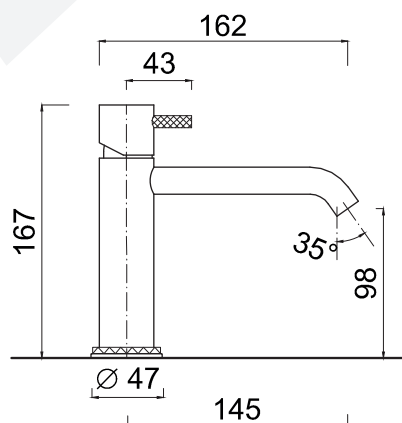

# MY FUTURE

5905/SCD

Cartuccia ceramica  
Ceramic cartridge

3021FMG

Senza scarico  
Without pop-up waste

5 l/min  
Aeratore WATERSAVING, 5 Lt min  
WATERSAVING aerator, 5 Lt per min

Articolo	Note	CROMO	BO - NO	NKO	BROP - GF - CRN	O - OSP
5905/SCD	SC	✓	✓	✓	✓	✓
5905AD	A	✓				

**CROMO:** Cromo / Chrome-Plated - **BO:** Bianco Opaco / Matt White - **NO:** Nero Opaco / Matt Black - **NKO:** Nikel Opaco / Matt Nikel - **BROP:** Brondo opaco / Matt Bronze - **GF:** Grafite / Graphite - **CRN:** Cromo nero / Chrome Black - **O:** Oro / Gold - **OSP:** Oro SPazzolato / Brushed Gold - **SC:** Senza scarico / Without pop-up waste - **A:** Con scarico 1"1/4 - With 1"1/4 pop-up waste