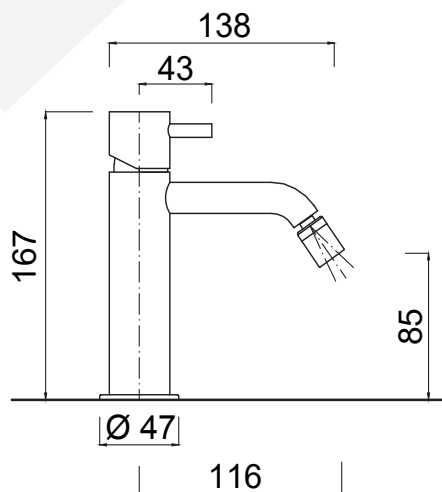

# MY FUTURE

5907/SC

Cartuccia ceramica  
Ceramic cartridge

3021S

5 lt/min Aeratore WATERSAVING, 5 Lt min  
WATERSAVING aerator, 5 Lt per min

Senza scarico  
Without pop-up waste

Articolo	Note	CROMO	BO - NO	NKO	BROP - GF - CRN	O - OSP
5907/SC	SC	✓	✓	✓	✓	✓
5907A	A	✓				

**CROMO:** Cromo / Chrome-Plated - **BO:** Bianco Opaco / Matt White - **NO:** Nero Opaco / Matt Black - **NKO:** Nikel Opaco / Matt Nikel - **BROP:** Brondo opaco / Matt Bronze - **GF:** Grafite / Graphite - **CRN:** Cromo nero / Chrome Black - **O:** Oro / Gold - **OSP:** Oro SPazzolato / Brushed Gold