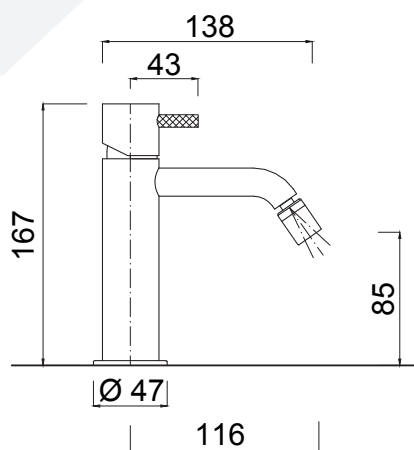

# MY FUTURE

5907/SCD

 Cartuccia ceramica  
Ceramic cartridge

 Senza scarico  
Without pop-up waste

 5 l/min  
Aeratore WATERSAVING, 5 Lt min  
WATERSAVING aerator, 5 Lt per min

**Monocomando bidet, senza scarico.**