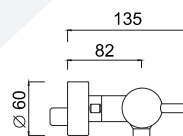

MY FUTURE

5908

Cartuccia ceramica
Ceramic cartridge

3022

Monocomando doccia esterno.

External single-lever shower mixer.

Mitigeur pour douche externe.

Aufputz- Einhebelbatterie.

Monomando ducha externo.

Однорычажный смеситель внешнего монтажа для душа.

Articolo	Note	CROMO	BO - NO	NKO	BROP - GF - CRN	O - OSP
5908		✓	✓	✓	✓	✓

CROMO: Cromo / Chrome-Plated - **BO:** Bianco Opaco / Matt White - **NO:** Nero Opaco / Matt Black - **NKO:** Nikel Opaco / Matt Nikel - **BROP:** Brondo opaco / Matt Bronze - **GF:** Grafite / Graphite - **CRN:** Cromo nero / Chrome Black - **O:** Oro / Gold - **OSP:** Oro SPazzolato / Brushed Gold

Rubinetteria Giulini Giovanni srl

Via Salvo D'Acquisto, 22 - 28076 Pogno (No) Italy

Tel. +39 0322 97157 - www.giulini.it - info@giulini.it

Vendite Italia: italia@giulini.it / Tel. +39 0322 97157 - Vendite Export: export@giulini.it / Tel. +39 0322 97057