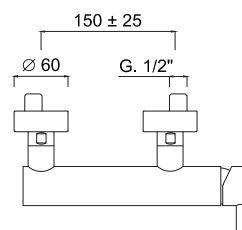

MY FUTURE

5908

Cartuccia ceramica
Ceramic cartridge

3022

Monocomando doccia esterno.

External single-lever shower mixer.

Mitigeur pour douche externe.

Aufputz- Einhebelbatterie.

Monomando ducha externo.

Однорычажный смеситель внешнего монтажа для душа.

Articolo	Note	CROMO	BO - NO	NKO	BROP - GF - CRN	O - OSP
5908		✓	✓	✓	✓	✓

CROMO: Cromo / Chrome-Plated - **BO:** Bianco Opaco / Matt White - **NO:** Nero Opaco / Matt Black - **NKO:** Nikel Opaco / Matt Nikel - **BROP:** Brondo opaco / Matt Bronze - **GF:** Grafite / Graphite - **CRN:** Cromo nero / Chrome Black - **O:** Oro / Gold - **OSP:** Oro SPazzolato / Brushed Gold

Rubinetteria Giulini Giovanni srl

Via Salvo D'Acquisto, 22 - 28076 Pogno (No) Italy

Tel. +39 0322 97157 - www.giulini.it - info@giulini.it

Vendite Italia: italia@giulini.it / Tel. +39 0322 97157 - Vendite Export: export@giulini.it / Tel. +39 0322 97057