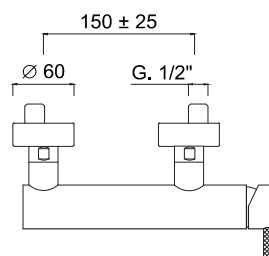

MY FUTURE

5908D

Cartuccia ceramica
Ceramic cartridge

3022

Monocomando doccia esterno.

External single-lever shower mixer.

Mitigeur pour douche externe.

Aufputz- Einhebelbatterie.