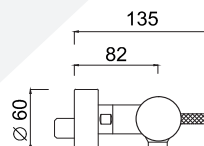

MY FUTURE

5908D

Cartuccia ceramica
Ceramic cartridge

3022

Monocomando doccia esterno.

External single-lever shower mixer.

Mitigeur pour douche externe.

Aufputz- Einhebelbatterie.

Monomando ducha externo.

Однорычажный смеситель внешнего монтажа для душа.

Articolo	Note	CROMO	BO - NO	NKO	BROP - GF - CRN	O - OSP
		√	√	√	√	√

CROMO: Cromo / Chrome-Plated - **BO:** Bianco Opaco / Matt White - **NO:** Nero Opaco / Matt Black - **NKO:** Nikel Opaco / Matt Nikel - **BROP:** Brondo opaco / Matt Bronze - **GF:** Grafite / Graphite - **CRN:** Cromo nero / Chrome Black - **O:** Oro / Gold - **OSP:** Oro SPazzolato / Brushed Gold

Rubinetteria Giulini Giovanni srl

Via Salvo D'Acquisto, 22 - 28076 Pogno (No) Italy
Tel. +39 0322 97157 - www.giulini.it - info@giulini.it

Vendite Italia: italia@giulini.it / Tel. +39 0322 97157 - Vendite Export: export@giulini.it / Tel. +39 0322 97057