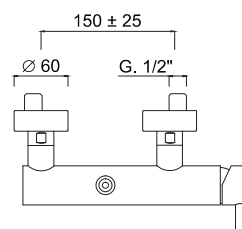

MY FUTURE

5908S

Cartuccia ceramica
Ceramic cartridge

3022

Monocomando doccia esterno (attacco superiore).

External single-lever shower mixer (upper connection).
Mitigeur pour douche externe (connexion supérieure).
Aufputz- Einhebelbrausemischer (oberer Anschluss).
Monomando para ducha exterior (conexion superior).
Однорычажный смеситель для душа внешнего монтажа (подключение сверху).

Articolo	Note	CROMO	BO - NO	NKO	BROP - GF - CRN	O - OSP
5908S		✓	✓	✓	✓	✓

CROMO: Cromo / Chrome-Plated - **BO:** Bianco Opaco / Matt White - **NO:** Nero Opaco / Matt Black - **NKO:** Nikel Opaco / Matt Nikel - **BROP:** Brondo opaco / Matt Bronze - **GF:** Grafite / Graphite - **CRN:** Cromo nero / Chrome Black - **O:** Oro / Gold - **OSP:** Oro SPazzolato / Brushed Gold