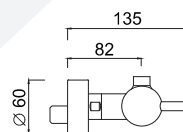

MY FUTURE

5908S

Cartuccia ceramica
Ceramic cartridge

3022

Monocomando doccia esterno (attacco superiore).

External single-lever shower mixer (upper connection).
Mitigeur pour douche externe (connexion supérieure).
Aufputz- Einhebelbrausemischer (oberer Anschluss).
Monomando para ducha exterior (conexion superior).
Однорычажный смеситель для душа внешнего монтажа (подключение сверху).

Articolo	Note	CROMO	BO - NO	NKO	BROP - GF - CRN	O - OSP
5908S		✓	✓	✓	✓	✓

CROMO: Cromo / Chrome-Plated - **BO:** Bianco Opaco / Matt White - **NO:** Nero Opaco / Matt Black - **NKO:** Nikel Opaco / Matt Nikel - **BROP:** Brondo opaco / Matt Bronze - **GF:** Grafite / Graphite - **CRN:** Cromo nero / Chrome Black - **O:** Oro / Gold - **OSP:** Oro SPazzolato / Brushed Gold