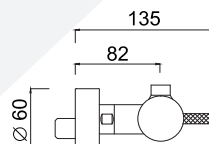

MY FUTURE

5908SD

Cartuccia ceramica
Ceramic cartridge

Monocomando doccia esterno (attacco superiore).

External single-lever shower mixer (upper connection).

Mitigeur pour douche externe (connexion supérieure).

Aufputz- Einhebelbrausemischer (oberer Anschluss).

Monomando para ducha exterior (conexion superior).

Однорычажный смеситель для душа внешнего монтажа (подключение сверху).

Articolo	Note	CROMO	BO - NO	NKO	BROP - GF - CRN	O - OSP
5908SD		✓	✓	✓	✓	✓

CROMO: Cromo / Chrome-Plated - **BO:** Bianco Opaco / Matt White - **NO:** Nero Opaco / Matt Black - **NKO:** Nikel Opaco / Matt Nikel - **BROP:** Brondo opaco / Matt Bronze - **GF:** Grafite / Graphite - **CRN:** Cromo nero / Chrome Black - **O:** Oro / Gold - **OSP:** Oro SPazzolato / Brushed Gold

Rubinetteria Giulini Giovanni srl

Via Salvo D'Acquisto, 22 - 28076 Pogno (No) Italy
Tel. +39 0322 97157 - www.giulini.it - info@giulini.it

Vendite Italia: italia@giulini.it / Tel. +39 0322 97157 - Vendite Export: export@giulini.it / Tel. +39 0322 97057