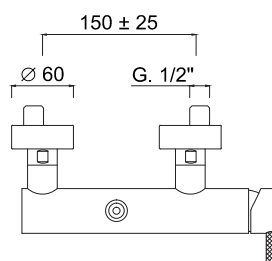

MY FUTURE

5908SD

Cartuccia ceramica
Ceramic cartridge

Monocomando doccia esterno (attacco superiore).

External single-lever shower mixer (upper connection).

Mitigeur pour douche externe (connexion supérieure).

Aufputz- Einhebelbrausemischer (oberer Anschluss).

Monomando para ducha exterior (conexion superior).

Однорычажный смеситель для душа внешнего монтажа (подключение сверху).

Articolo	Note	CROMO	BO - NO	NKO	BROP - GF - CRN	O - OSP
5908SD		✓	✓	✓	✓	✓