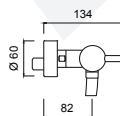

MY FUTURE

5908WS

3022

Monocomando doccia esterno con saliscendi e doccia.

External single-lever shower mixer with sliding rail set.

Mitigeur extérieur de douche avec barre coulissante et ensemble de douche.

Aufputz- Einhand-Brausebatterie mit Brausestange und Brauseset.

Monomando ducha exterior con conjunto de ducha.

Однорычажный смеситель внешнего монтажа для душа с комплектом штанги для душа.

Articolo	Note	CROMO	BO - NO	NKO	BROP - GF - CRN	O - OSP
5908WS		✓	✓	✓	✓	✓

CROMO: Cromo / Chrome-Plated - **BO:** Bianco Opaco / Matt White - **NO:** Nero Opaco / Matt Black - **NKO:** Nikel Opaco / Matt Nikel - **BROP:** Brondo opaco / Matt Bronze - **GF:** Grafite / Graphite - **CRN:** Cromo nero / Chrome Black - **O:** Oro / Gold - **OSP:** Oro SPazzolato / Brushed Gold

RubINETTERIA Giulini Giovanni srl

Via Salvo D'Acquisto, 22 - 28076 Pogno (No) Italy

Tel. +39 0322 97157 - www.giulini.it - info@giulini.it

Vendite Italia: italia@giulini.it / Tel. +39 0322 97157 - Vendite Export: export@giulini.it / Tel. +39 0322 97057