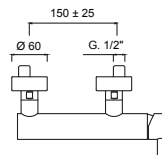

MY FUTURE

5908WS

3022

Monocomando doccia esterno con saliscendi e doccia.

External single-lever shower mixer with sliding rail set.

Mitigeur extérieur de douche avec barre coulissante et ensemble de douche.

Aufputz- Einhand-Brausebatterie mit Brausestange und Brauseset.

Monomando ducha exterior con conjunto de ducha.

Однорычажный смеситель внешнего монтажа для душа с комплектом штанги для душа.

Articolo	Note	CROMO	BO - NO	NKO	BROP - GF - CRN	O - OSP
5908WS		✓	✓	✓	✓	✓

CROMO: Cromo / Chrome-Plated - **BO:** Bianco Opaco / Matt White - **NO:** Nero Opaco / Matt Black - **NKO:** Nikel Opaco / Matt Nikel - **BROP:** Brondo opaco / Matt Bronze - **GF:** Grafite / Graphite - **CRN:** Cromo nero / Chrome Black - **O:** Oro / Gold - **OSP:** Oro SPazzolato / Brushed Gold

RubINETTERIA Giulini Giovanni srl

Via Salvo D'Acquisto, 22 - 28076 Pogno (No) Italy

Tel. +39 0322 97157 - www.giulini.it - info@giulini.it

Vendite Italia: italia@giulini.it / Tel. +39 0322 97157 - Vendite Export: export@giulini.it / Tel. +39 0322 97057