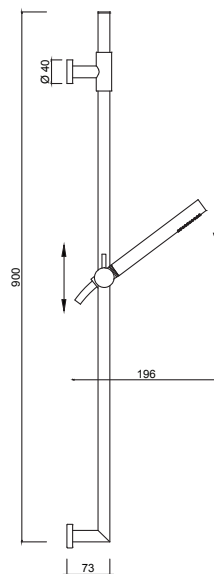

MY FUTURE

5908WS

Cartuccia ceramica
Ceramic cartridge

3022

Sistema anticalcare
Anti-scale system

Monocomando doccia esterno con saliscendi e doccia.

External single-lever shower mixer with sliding rail set.

Mitigeur extérieur de douche avec barre coulissante et ensemble de douche.

Aufputz- Einhand-Brausebatterie mit Brausestange und Brauseset.

Monomando ducha exterior con conjunto de ducha.

Однорычажный смеситель внешнего монтажа для душа с комплектом штанги для душа.

Articolo	Note	CROMO	BO - NO	NKO	BROP - GF - CRN	O - OSP
5908WS		✓	✓	✓	✓	✓

CROMO: Cromo / Chrome-Plated - **BO:** Bianco Opaco / Matt White - **NO:** Nero Opaco / Matt Black - **NKO:** Nikel Opaco / Matt Nikel - **BROP:** Brondo opaco / Matt Bronze - **GF:** Grafite / Graphite - **CRN:** Cromo nero / Chrome Black - **O:** Oro / Gold - **OSP:** Oro SPazzolato / Brushed Gold