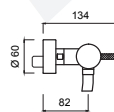

MY FUTURE

5908WSD

Cartuccia ceramica
Ceramic cartridge

3022

Sistema anticalcare
Anti-scale system

Monocomando doccia esterno con saliscendi e doccia.

External single-lever shower mixer with sliding rail set.

Mitigeur extérieur de douche avec barre coulissante et ensemble de douche.

Aufputz- Einhand-Brausebatterie mit Brausestange und Brauseset.

Monomando ducha exterior con conjunto de ducha.

Однорычажный смеситель внешнего монтажа для душа с комплектом штанги для душа.

Articolo	Note	CROMO	BO - NO	NKO	BROP - GF - CRN	O - OSP
5908WSD		✓	✓	✓	✓	✓

CROMO: Cromo / Chrome-Plated - **BO:** Bianco Opaco / Matt White - **NO:** Nero Opaco / Matt Black - **NKO:** Nikel Opaco / Matt Nikel - **BROP:** Brondo opaco / Matt Bronze - **GF:** Grafite / Graphite - **CRN:** Cromo nero / Chrome Black - **O:** Oro / Gold - **OSP:** Oro SPazzolato / Brushed Gold

Rubinetteria Giulini Giovanni srl

Via Salvo D'Acquisto, 22 - 28076 Pogno (No) Italy
Tel. +39 0322 97157 - www.giulini.it - info@giulini.it

Vendite Italia: italia@giulini.it / Tel. +39 0322 97157 - Vendite Export: export@giulini.it / Tel. +39 0322 97057