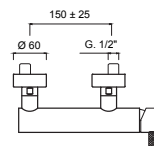

MY FUTURE

5908WSD

Cartuccia ceramica
Ceramic cartridge

3022

Sistema anticalcare
Anti-scale system

Monocomando doccia esterno con saliscendi e doccia.

External single-lever shower mixer with sliding rail set.

Mitigeur extérieur de douche avec barre coulissante et ensemble de douche.

Aufputz- Einhand-Brausebatterie mit Brausestange und Brauseset.

Monomando ducha exterior con conjunto de ducha.

Однорычажный смеситель внешнего монтажа для душа с комплектом штанги для душа.

Articolo	Note	CROMO	BO - NO	NKO	BROP - GF - CRN	O - OSP
5908WSD		✓	✓	✓	✓	✓

CROMO: Cromo / Chrome-Plated - **BO:** Bianco Opaco / Matt White - **NO:** Nero Opaco / Matt Black - **NKO:** Nikel Opaco / Matt Nikel - **BROP:** Brondo opaco / Matt Bronze - **GF:** Grafite / Graphite - **CRN:** Cromo nero / Chrome Black - **O:** Oro / Gold - **OSP:** Oro SPazzolato / Brushed Gold

Rubinetteria Giulini Giovanni srl

Via Salvo D'Acquisto, 22 - 28076 Pogno (No) Italy
Tel. +39 0322 97157 - www.giulini.it - info@giulini.it

Vendite Italia: italia@giulini.it / Tel. +39 0322 97157 - Vendite Export: export@giulini.it / Tel. +39 0322 97057