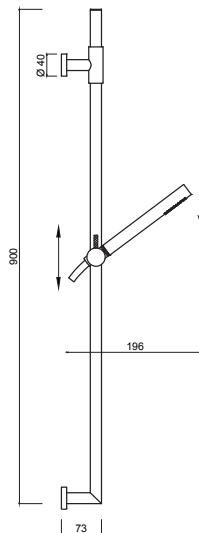

MY FUTURE

5908WSD

Cartuccia ceramica
Ceramic cartridge

3022

Sistema anticalcare
Anti-scale system

Monocomando doccia esterno con saliscendi e doccia.

External single-lever shower mixer with sliding rail set.

Mitigeur extérieur de douche avec barre coulissante et ensemble de douche.

Aufputz- Einhand-Brausebatterie mit Brausestange und Brauseset.

Monomando ducha exterior con conjunto de ducha.

Однорычажный смеситель внешнего монтажа для душа с комплектом штанги для душа.

Articolo	Note	CROMO	BO - NO	NKO	BROP - GF - CRN	O - OSP
5908WSD		✓	✓	✓	✓	✓

CROMO: Cromo / Chrome-Plated - **BO:** Bianco Opaco / Matt White - **NO:** Nero Opaco / Matt Black - **NKO:** Nikel Opaco / Matt Nikel - **BROP:** Brondo opaco / Matt Bronze - **GF:** Grafite / Graphite - **CRN:** Cromo nero / Chrome Black - **O:** Oro / Gold - **OSP:** Oro SPazzolato / Brushed Gold