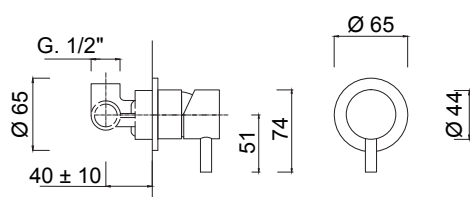

MY FUTURE

5915/1

Cartuccia ceramica
Ceramic cartridge

Cover
Cover

Monocomando doccia incasso con rosone piccolo

Built-in single-lever shower mixer with small rosette

Mitigeur de douche à encastrer avec petite rosace

UP-Einhebel-Brausemischer mit kleiner Rosette

Mezclador monomando de ducha empotrado con rosetón pequeño

Встраиваемый однорычажный смеситель для душа с маленькой розеткой

Articolo	Note	CROMO	BO - NO	NKO	BROP - GF - CRN	O - OSP
5915/1		✓	✓	✓	✓	✓