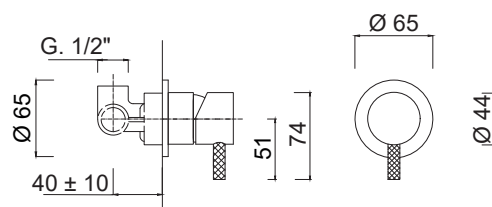

MY FUTURE

5915/1D

3022

Monocomando doccia incasso con rosone piccolo

Built-in single-lever shower mixer with small rosette

Mitigeur de douche à encastrer avec petite rosace

UP-Einhebel-Brausemischer mit kleiner Rosette

Mezclador monomando de ducha empotrado con rosetón pequeño

Встраиваемый однорычажный смеситель для душа с маленькой розеткой

Articolo	Note	CROMO	BO - NO	NKO	BROP - GF - CRN	O - OSP
5915/1D		✓	✓	✓	✓	✓

CROMO: Cromo / Chrome-Plated - **BO:** Bianco Opaco / Matt White - **NO:** Nero Opaco / Matt Black - **NKO:** Nikel Opaco / Matt Nikel - **BROP:** Brondo opaco / Matt Bronze - **GF:** Grafite / Graphite - **CRN:** Cromo nero / Chrome Black - **O:** Oro / Gold - **OSP:** Oro SPazzolato / Brushed Gold

Rubinetteria Giulini Giovanni srl

Via Salvo D'Acquisto, 22 - 28076 Pogno (No) Italy

Tel. +39 0322 97157 - www.giulini.it - info@giulini.it

Vendite Italia: italia@giulini.it / Tel. +39 0322 97157 - Vendite Export: export@giulini.it / Tel. +39 0322 97057