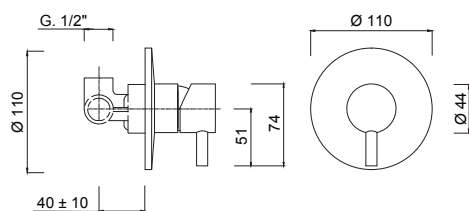

MY FUTURE

5915

Cartuccia ceramica
Ceramic cartridge

Cover
Cover

Monocomando doccia incasso.

Built-in shower mixer.

Mitigeur de douche encastrable.

UP-Einhanduschbatterie.

Mezclador de ducha empotrado.

Смеситель для душа встраиваемый.

Articolo	Note	CROMO	BO - NO	NKO	BROP - GF - CRN	O - OSP
5915		✓	✓	✓	✓	✓

CROMO: Cromo / Chrome-Plated - **BO:** Bianco Opaco / Matt White - **NO:** Nero Opaco / Matt Black - **NKO:** Nikel Opaco / Matt Nikel - **BROP:** Brondo opaco / Matt Bronze - **GF:** Grafite / Graphite - **CRN:** Cromo nero / Chrome Black - **O:** Oro / Gold - **OSP:** Oro SPazzolato / Brushed Gold