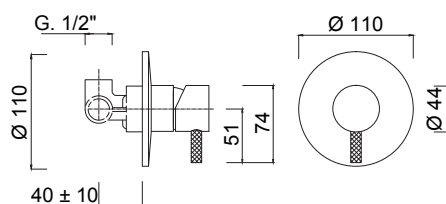

MY FUTURE

5915D

3022

Monocomando doccia incasso.

Built-in shower mixer.

Mitigeur de douche encastrable.

UP-Einhanduschbatterie.

Mezclador de ducha empotrado.

Смеситель для душа встраиваемый.

Articolo	Note	CROMO	BO - NO	NKO	BROP - GF - CRN	O - OSP
5915D		√	√	√	√	√

CROMO: Cromo / Chrome-Plated - **BO:** Bianco Opaco / Matt White - **NO:** Nero Opaco / Matt Black - **NKO:** Nikel Opaco / Matt Nikel - **BROP:** Brondo opaco / Matt Bronze - **GF:** Grafite / Graphite - **CRN:** Cromo nero / Chrome Black - **O:** Oro / Gold - **OSP:** Oro SPazzolato / Brushed Gold

Rubinetteria Giulini Giovanni srl

Via Salvo D'Acquisto, 22 - 28076 Pogno (No) Italy
Tel. +39 0322 97157 - www.giulini.it - info@giulini.it

Vendite Italia: italia@giulini.it / Tel. +39 0322 97157 - Vendite Export: export@giulini.it / Tel. +39 0322 97057