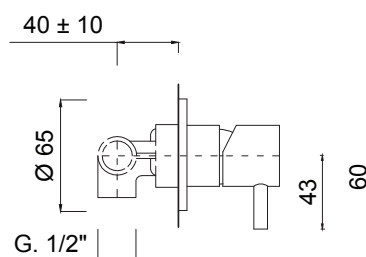

# MY FUTURE

5916

Cartuccia ceramica  
Ceramic cartridge

3021FMG

Cover  
Cover

**Miscelatore monocomando da incasso a muro.**

Wall mounted mixer.

Mitigeur monocommande mural.

UP Einhebelhandmischer.

Mezclador monomando empotrado.

Встраиваемый однорычажный смеситель.

Articolo	Note	CROMO	BO - NO	NKO	BROP - GF - CRN	O - OSP
5916		√	√	√	√	√

**CROMO:** Cromo / Chrome-Plated - **BO:** Bianco Opaco / Matt White - **NO:** Nero Opaco / Matt Black - **NKO:** Nikel Opaco / Matt Nikel - **BROP:** Brondo opaco / Matt Bronze - **GF:** Grafite / Graphite - **CRN:** Cromo nero / Chrome Black - **O:** Oro / Gold - **OSP:** Oro SPazzolato / Brushed Gold