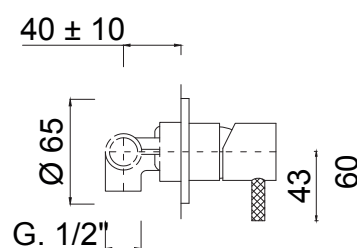

# MY FUTURE

5916D

3021FMG

**Miscelatore monocomando da incasso a muro.**

*Wall mounted mixer.*

*Mitigeur monocommande mural.*

*UP Einhebelhandmischer.*

*Mezclador monomando empotrado.*

*Встраиваемый однорычажный смеситель.*

Articolo	Note	CROMO	BO - NO	NKO	BROP - GF - CRN	O - OSP
5916D		✓	✓	✓	✓	✓

**CROMO:** Cromo / Chrome-Plated - **BO:** Bianco Opaco / Matt White - **NO:** Nero Opaco / Matt Black - **NKO:** Nikel Opaco / Matt Nikel - **BROP:** Brondo opaco / Matt Bronze - **GF:** Grafite / Graphite - **CRN:** Cromo nero / Chrome Black - **O:** Oro / Gold - **OSP:** Oro SPazzolato / Brushed Gold