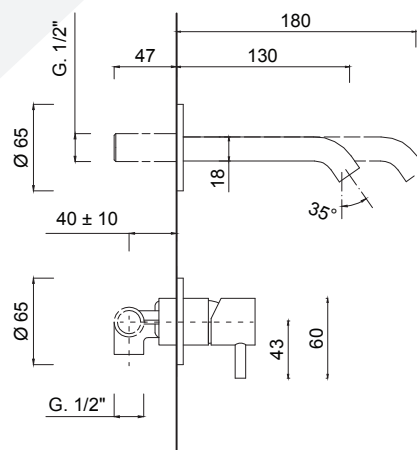

MY FUTURE

5920-18

Cartuccia ceramica
Ceramic cartridge

3021FMG

Aeratore WATERSAVING, 5 Lt min
WATERSAVING aerator, 5 Lt per min

Senza scarico
Without pop-up waste

Cover
Cover

Monocomando lavabo a muro, senza scarico.

Wall-mounted wash-basin set, without pop-up waste.

Mitigeur lavabo mural, sans vidage.

Waschtisch- Einhebelmischer Wandmontage, ohne Ablaufgarnitur.

Lavabo de pared, sin desague.

Смеситель для раковины настенного монтажа, без донного клапана

Articolo	Note	CROMO	BO - NO	NKO	BROP - GF - CRN	O - OSP
5920-18	SC	✓	✓	✓	✓	✓
5920-13	A	✓	✓	✓	✓	✓

CROMO: Cromo / Chrome-Plated - **BO:** Bianco Opaco / Matt White - **NO:** Nero Opaco / Matt Black - **NKO:** Nikel Opaco / Matt Nikel - **BROP:** Brondo opaco / Matt Bronze - **GF:** Grafite / Graphite - **CRN:** Cromo nero / Chrome Black - **O:** Oro / Gold - **OSP:** Oro SPazzolato / Brushed Gold