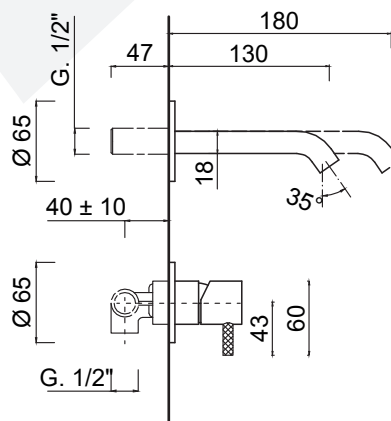

MY FUTURE

5920-18D

Cartuccia ceramica
Ceramic cartridge

3021FMG

Senza scarico
Without pop-up waste

5 l/min
Aeratore WATERSAVING, 5 Lt min
WATERSAVING aerator, 5 Lt per min

Cover
Cover

Monocomando lavabo a muro, senza scarico

Wall-mounted wash-basin set, without pop-up waste.

Mitigeur lavabo mural, sans vidage.

Waschtisch- Einhebelmischer Wandmontage, ohne Ablaufgarnitur.

Lavabo de pared, sin desague.

Комплект настенного монтажа для раковины, без донного клапана.

Articolo	Note	CROMO	BO - NO	NKO	BROP - GF - CRN	O - OSP
5920-18D	180 mm	✓	✓	✓	✓	✓
5920-13D	130 mm	✓	✓	✓	✓	✓

CROMO: Cromo / Chrome-Plated - **BO:** Bianco Opaco / Matt White - **NO:** Nero Opaco / Matt Black - **NKO:** Nikel Opaco / Matt Nikel - **BROP:** Brondo opaco / Matt Bronze - **GF:** Grafite / Graphite - **CRN:** Cromo nero / Chrome Black - **O:** Oro / Gold - **OSP:** Oro SPazzolato / Brushed Gold