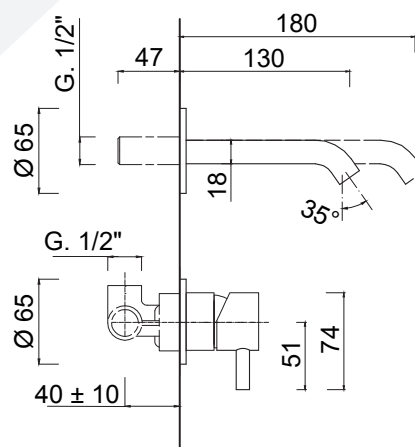

MY FUTURE

5925-18

XL

Cartuccia ceramica
Ceramic cartridge

5 lt/min Aeratore WATERSAVING, 5 Lt min
WATERSAVING aerator, 5 Lt per min

Senza scarico
Without pop-up waste

Cover
Cover

Monocomando lavabo a muro, senza scarico, XL.

Wall-mounted single-lever basin mixer, without waste, XL.

Mitigeur de lavabo mural, sans vidage, XL.

Einhebel-Waschtischmischer-Wandmontage, ohne Ablaufgarnitur, XL.

Mezclador de lavabo de pared, sin desagüe, XL.

Смеситель для раковины, настенный, однорычажный, без сливного гарнитура, XL

Articolo	Note	CROMO	BO - NO	NKO	BROP - GF - CRN	O - OSP
5925-18	180 mm	✓	✓	✓	✓	✓
5925-13	130 mm	✓	✓	✓	✓	✓

CROMO: Cromo / Chrome-Plated - **BO:** Bianco Opaco / Matt White - **NO:** Nero Opaco / Matt Black - **NKO:** Nikel Opaco / Matt Nikel - **BROP:** Brondo opaco / Matt Bronze - **GF:** Grafite / Graphite - **CRN:** Cromo nero / Chrome Black - **O:** Oro / Gold - **OSP:** Oro SPazzolato / Brushed Gold