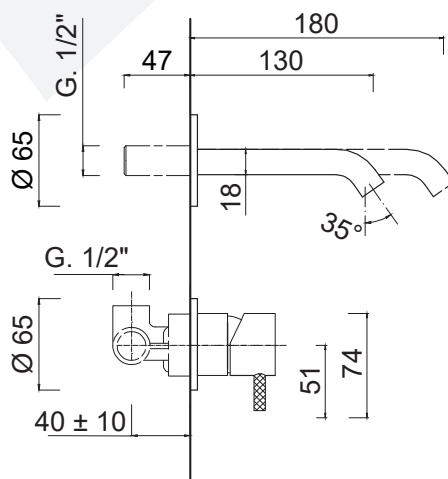

MY FUTURE

5925-18D

XL

Cartuccia ceramica
Ceramic cartridge

Senza scarico
Without pop-up waste

Aeratore WATERSAVING, 5 Lt min
WATERSAVING aerator, 5 Lt per min

Cover
Cover

Monocomando lavabo a muro, senza scarico, XL.

Wall-mounted single-lever basin mixer, without waste, XL.

Mitigeur de lavabo mural, sans vidage, XL.

Einhebel-Waschtischmischer-Wandmontage, ohne Ablaufgarnitur, XL.

Mezclador de lavabo de pared, sin desagüe, XL.

Внешние части настенного смесителя для раковины MyFuture XL.

Articolo	Note	CROMO	BO - NO	NKO	BROP - GF - CRN	O - OSP
5925-18D	180 mm	✓	✓	✓	✓	✓
5925-13D	130 mm	✓	✓	✓	✓	✓

CROMO: Cromo / Chrome-Plated - **BO:** Bianco Opaco / Matt White - **NO:** Nero Opaco / Matt Black - **NKO:** Nikel Opaco / Matt Nikel - **BROP:** Brondo opaco / Matt Bronze - **GF:** Grafite / Graphite - **CRN:** Cromo nero / Chrome Black - **O:** Oro / Gold - **OSP:** Oro SPazzolato / Brushed Gold