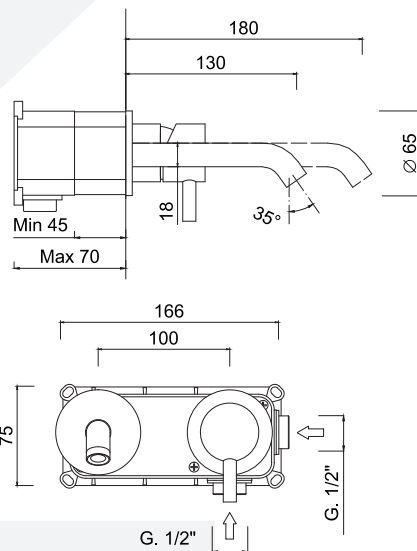

MY FUTURE

5926-18

XL

Cartuccia ceramica
Ceramic cartridge

Aeratore WATERSAVING, 5 Lt min
WATERSAVING aerator, 5 Lt per min

Senza scarico
Without pop-up waste

Cover
Cover

Box miscelatore lavabo
Built-in basin mixer box

Monocomando lavabo a muro MyFuture XL, GGBOX 5297, senza scarico.

Wall-mounted single-lever basin mixer, MyFuture XL, GGBOX 5297, without waste.

Mitigeur de lavabo mural, MyFuture XL, GGBOX 5297, sans vidage.

Einhebel-Waschtischmischer Wandmontage, MyFuture XL, GGBOX 5297, ohne Ablaufgarnitur.

Mezclador monomando de pared para lavabo, MyFuture XL, GGBOX 5297, sin desagüe.

Смеситель для раковины, настенный, однорычажный, MyFuture XL, GGBOX 5297, без сливного гарнитура.

Articolo	Note	CROMO	BO - NO	NKO	BROP - GF - CRN	O - OSP
5926-18	180 mm	✓	✓	✓	✓	✓
5926-13	130 mm	✓	✓	✓	✓	✓

CROMO: Cromo / Chrome-Plated - **BO:** Bianco Opaco / Matt White - **NO:** Nero Opaco / Matt Black - **NKO:** Nikel Opaco / Matt Nikel - **BROP:** Brondo opaco / Matt Bronze - **GF:** Grafite / Graphite - **CRN:** Cromo nero / Chrome Black - **O:** Oro / Gold - **OSP:** Oro SPazzolato / Brushed Gold