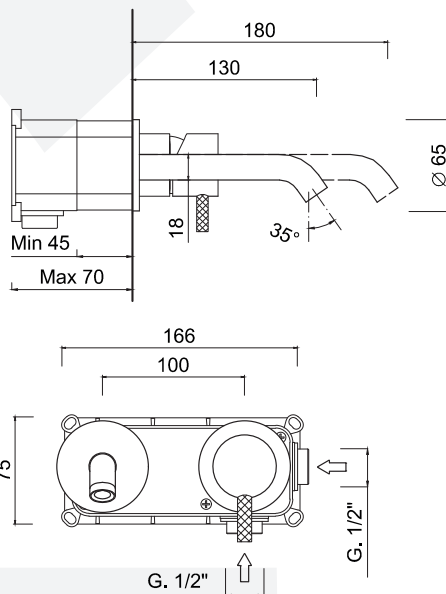

MY FUTURE

5926-18D

XL

Monocomando lavabo a muro MyFuture XL, GGBOX 5297, senza scarico.

Wall-mounted single-lever basin mixer, MyFuture XL, GGBOX 5297, without waste.

Mitigeur de lavabo mural, MyFuture XL, GGBOX 5297, sans vidage.

Einhebel-Waschtischmischer Wandmontage, MyFuture XL, GGBOX 5297, ohne Ablaufgarnitur.

Mezclador monomando de pared para lavabo, MyFuture XL, GGBOX 5297, sin desagüe.

Смеситель для раковины, настенный, однорычажный, MyFuture XL, GGBOX 5297, без донного клапана

Articolo	Note	CROMO	BO - NO	NKO	BROP - GF - CRN	O - OSP
5926-18D	180 mm	✓	✓	✓	✓	✓
5926-13D	130 mm	✓	✓	✓	✓	✓

CROMO: Cromo / Chrome-Plated - **BO:** Bianco Opaco / Matt White - **NO:** Nero Opaco / Matt Black - **NKO:** Nikel Opaco / Matt Nikel - **BROP:** Brondo opaco / Matt Bronze - **GF:** Grafite / Graphite - **CRN:** Cromo nero / Chrome Black - **O:** Oro / Gold - **OSP:** Oro SPazzolato / Brushed Gold