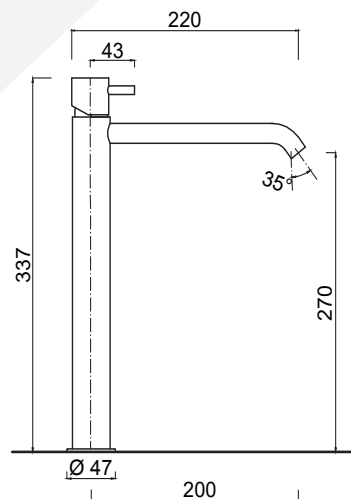

# MY FUTURE

5939/SC

Cartuccia ceramica  
Ceramic cartridge

5 lt/min

Aeratore WATERSAVING, 5 Lt min  
WATERSAVING aerator, 5 Lt per min

Senza scarico  
Without pop-up waste

**Monocomando lavabo alto, bocca lunga, senza scarico.**

*High single-lever basin mixer, long spout, without waste.*

*Mitigeur de lavabo haut, bec long, sans vidage.*

*HoherEinhebel-Waschtischmischer, langerAuslauf, ohneAblaufgarnitur.*

*Mezclador monomando alto de lavabo, caño largo, sin desagüe.*