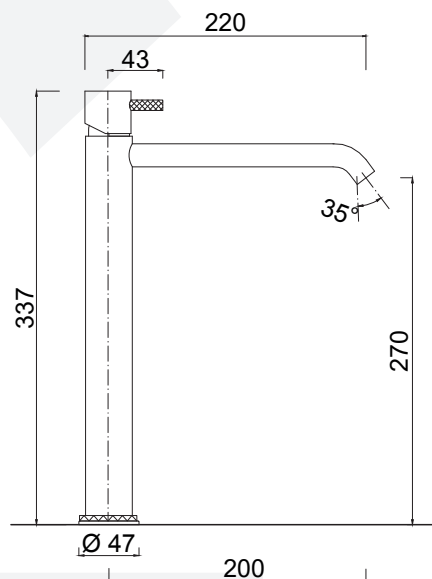

# MY FUTURE

5939-SCD

Cartuccia ceramica  
Ceramic cartridge

3021FMG

Senza scarico  
Without pop-up waste

5 l/min Aeratore WATERSAVING, 5 Lt min  
WATERSAVING aerator, 5 Lt per min

Mezclador monomando alto de lavabo, caño largo, sin desagüe

Высокий однорычажный смеситель для раковины, длинный излив, без сливного гарнитура.

Articolo	Note	CROMO	BO - NO	NKO	BROP - GF - CRN	O - OSP
5939/SCD		✓	✓	✓	✓	✓