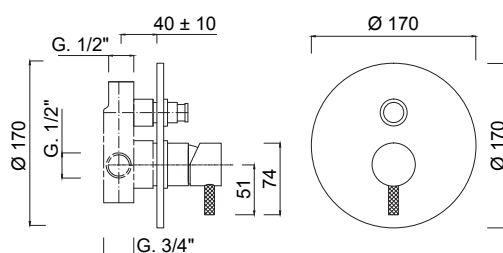

MY FUTURE

5963D

3022

Monocomando doccia incasso deviatore a pulsante.

Built-in single-lever shower mixer with push-button diverter.

Mitigeur de douche à encastrer avec inverseur à bouton-poussoir.

UP-Einhand-Brausemischer mit Druckknopf-Umsteller

Mezclador monomando de ducha empotrado con desviador mediante pulsador.

Встраиваемый однорычажный смеситель для душа с кнопочным переключателем.

Articolo	Note	CROMO	BO - NO	NKO	BROP - GF - CRN	O - OSP
5963D		√	√	√	√	√

CROMO: Cromo / Chrome-Plated - **BO:** Bianco Opaco / Matt White - **NO:** Nero Opaco / Matt Black - **NKO:** Nikel Opaco / Matt Nikel - **BROP:** Brondo opaco / Matt Bronze - **GF:** Grafite / Graphite - **CRN:** Cromo nero / Chrome Black - **O:** Oro / Gold - **OSP:** Oro SPazzolato / Brushed Gold

Rubinetteria Giulini Giovanni srl

Via Salvo D'Acquisto, 22 - 28076 Pogno (No) Italy

Tel. +39 0322 97157 - www.giulini.it - info@giulini.it

Vendite Italia: italia@giulini.it / Tel. +39 0322 97157 - Vendite Export: export@giulini.it / Tel. +39 0322 97057