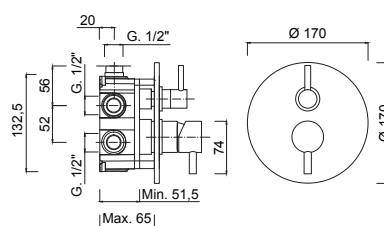

MY FUTURE

5964-2

Cartuccia ceramica
Ceramic cartridge

Cover
Cover

Box miscelatore doccia
Built-in shower mixer box

Deviatore 3 vie - 1 entrata 2 uscite
3-way diverter - 1 inlet 2 outlets

Monocomando doccia incasso con deviatore a rotazione 2 uscite

Built-in single-lever shower mixer with rotating diverter, 2 outlets

Mitigeur de douche à encastrer avec inverseur rotatif, 2 sorties

UP-Einhebel-Brausemischer mit drehbarem Umsteller, 2 Ausgänge

Mezclador monomando de ducha empotrado con desviador giratorio, 2 salidas

2 salidas

Смеситель для душа встраиваемый однорычажный с поворотным переключателем, 2 выхода

Articolo	Note	CROMO	BO - NO	NKO	BROP - GF - CRN	O - OSP
5964-2		✓	✓	✓	✓	✓

CROMO: Cromo / Chrome-Plated - **BO:** Bianco Opaco / Matt White - **NO:** Nero Opaco / Matt Black - **NKO:** Nikel Opaco / Matt Nikel - **BROP:** Brondo opaco / Matt Bronze - **GF:** Grafite / Graphite - **CRN:** Cromo nero / Chrome Black - **O:** Oro / Gold - **OSP:** Oro SPazzolato / Brushed Gold