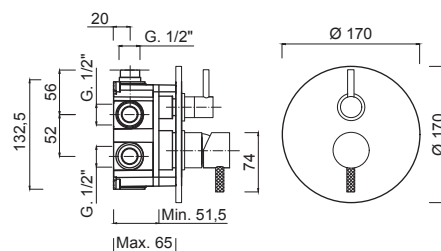

MY FUTURE

5964-2D

Cartuccia ceramica
Ceramic cartridge

Cover
Cover

GG-BOX
5285

Box miscelatore doccia
Built-in shower mixer box

Deviatore 3 vie - 1 entrata 2 uscite
3-way diverter - 1 inlet 2 outlets

Monocomando doccia incasso con deviatore a rotazione 2 uscite

Built-in single-lever shower mixer with rotating diverter, 2 outlets

Mitigeur de douche à encastrer avec inverseur rotatif, 2 sorties

UP-Einhebel-Brausemischer mit drehbarem Umsteller, 2 Ausgänge

Mezclador monomando de ducha empotrado con desviador giratorio, 2 salidas

2 salidas

Смеситель для душа встраиваемый однорычажный с поворотным переключателем, 2 выхода

Articolo	Note	CROMO	BO - NO	NKO	BROP - GF - CRN	O - OSP
5964-2D		✓	✓	✓	✓	✓

CROMO: Cromo / Chrome-Plated - **BO:** Bianco Opaco / Matt White - **NO:** Nero Opaco / Matt Black - **NKO:** Nikel Opaco / Matt Nikel - **BROP:** Brondo opaco / Matt Bronze - **GF:** Grafite / Graphite - **CRN:** Cromo nero / Chrome Black - **O:** Oro / Gold - **OSP:** Oro SPazzolato / Brushed Gold