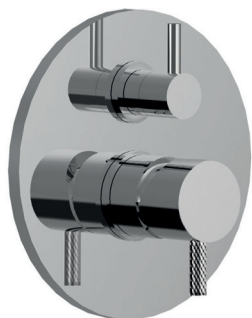

MY FUTURE

5964-2D

Cartuccia ceramica
Ceramic cartridge

Cover
Cover

GG-BOX
5285

Box miscelatore doccia
Built-in shower mixer box

Deviatore 3 vie - 1 entrata 2 uscite
3-way diverter - 1 inlet 2 outlets

Monocomando doccia incasso con deviatore a rotazione 2 uscite

Built-in single-lever shower mixer with rotating diverter, 2 outlets

Mitigeur de douche à encastrer avec inverseur rotatif, 2 sorties

UP-Einhebel-Brausemischer mit drehbarem Umsteller, 2 Ausgänge

Mezclador monomando de ducha empotrado con desviador giratorio, 2 salidas

2 salidas

Смеситель для душа встраиваемый однорычажный с поворотным переключателем, 2 выхода

Articolo	Note	CROMO	BO - NO	NKO	BROP - GF - CRN	O - OSP
5964-2D		✓	✓	✓	✓	✓

CROMO: Cromo / Chrome-Plated - **BO:** Bianco Opaco / Matt White - **NO:** Nero Opaco / Matt Black - **NKO:** Nikel Opaco / Matt Nikel - **BROP:** Brondo opaco / Matt Bronze - **GF:** Grafite / Graphite - **CRN:** Cromo nero / Chrome Black - **O:** Oro / Gold - **OSP:** Oro SPazzolato / Brushed Gold